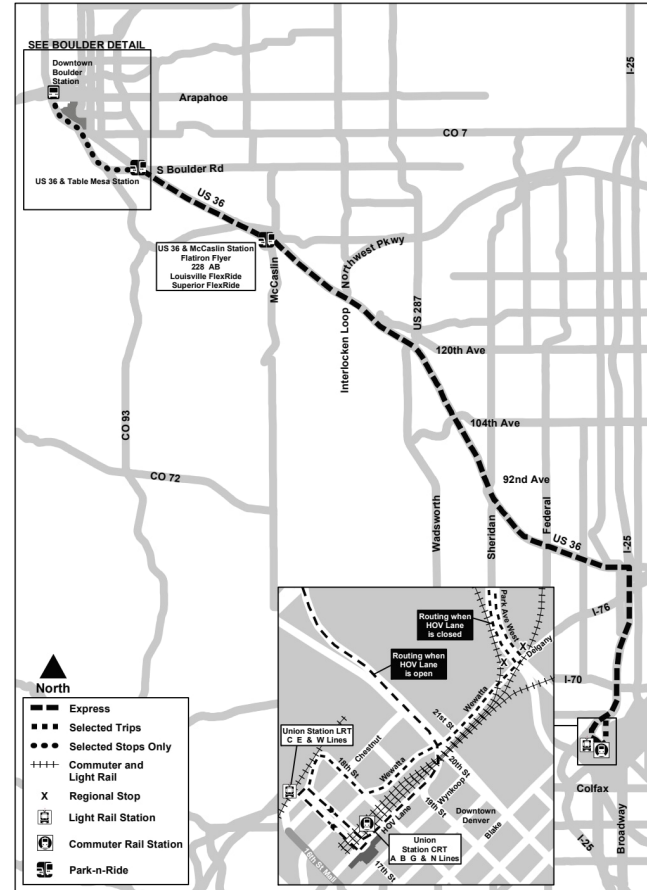

FF2

Denver - Boulder Station Express

डेनभर - बोल्डर स्टेशन एक्सप्रेस

Route FF2 Express US 36 Stations Effective: 7 June 2026
Map Revised: 7 June 2026

बिदाको तालिका

आरटीडी सेवाहरूले नयाँ वर्षको दिन, स्मृति दिवस, स्वतन्त्रता दिवस, श्रम दिवस, धन्यवाद दिवस, र क्रिसमस दिवसमा आइतबार/बिदाको तालिका पछ्याउँछन्।

किंवदन्ती

Downtown...

07:06

07:21

स्टप / स्टेशनको नाम
बिहान
अपराह्न

Downtown Boulder Station Gate 2	Broadway - Euclid	Broadway - Baseline	Table Mesa - 39th	US 36 & Table Mesa Station	US 36 & McCaslin Station	Union Station
07:06	07:11	07:14	07:18	07:21	07:26	07:48
07:21	07:26	07:29	07:33	07:36	07:41	08:03
07:36	07:41	07:44	07:48	07:51	07:56	08:18
07:51	07:56	07:59	08:03	08:06	08:11	08:33
08:06	08:11	08:14	08:18	08:21	08:26	08:48
02:39	02:45	02:49	02:53	02:56	03:01	03:31
04:09	04:15	04:19	04:24	04:27	04:33	05:09
04:49	04:55	04:59	05:04	05:07	05:13	05:49
05:25	05:31	05:35	05:40	05:43	05:49	06:25

नोट: EB: FF1, FF2 र FF5, सूचीबद्ध समय बिन्दुहरूको अतिरिक्त ब्रॉडवे / २० औं र ब्रॉडवे / डार्टमाउथमा पनि स्टपहरू सेवा गर्दछन्।

नोट: तल दिइएका स्टपहरूमा वा पछिका सबै पूर्वतर्फ जाने समय बिन्दुहरू अनुमानित छन् र नि:शुल्क रनिङ टाइममा सेट गरिएका छन्। यात्रुहरू बसबाट निस्केपछि बसहरू स्टपहरूबाट चाँडै छुट्न सक्छन्। FF1, FF3 - US 36 & Sheridan Station FF2 - US 36 & McCaslin Station FF4 - US 36 & Broomfield Station FF5 - Quentin St & 19th Pl

Broadway & Dartmouth | 49 खाली ठाउँहरू
300 S Broadway Ave, Boulder 80305

US36 / McCaslin Station East Side | 466 खाली ठाउँहरू
1164 Dillon Rd, Louisville 80027

Union Station Transit Center | 0 खाली ठाउँहरू
1700 Wewatta St, Denver 80202