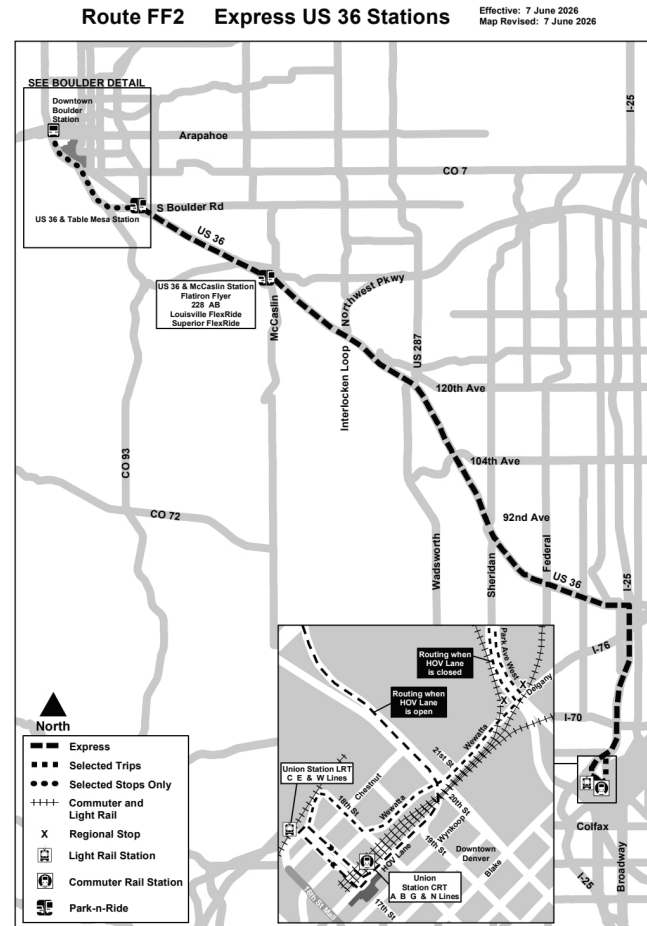

FF2

Denver - Boulder Station Express

덴버 - 볼더 스테이션 익스프레스

휴일 일정

RTD 운행은 새해 첫날, 현충일, 독립기념일, 노동절, 추수감사절, 크리스마스에는 일요일 및 공휴일 운행 스케줄을 따릅니다.

설명

Downtown...

07:06

07:21

정류장 / 역명

오전

오후

2026년 6월 7일 - 2026년 9월 26일
동쪽 방향 | 월요일 - 금요일

Downtown Boulder Station Gate 2	Broadway - Euclid	Broadway - Baseline	Table Mesa - 39th	US 36 & Table Mesa Station	US 36 & McCaslin Station	Union Station
07:06	07:11	07:14	07:18	07:21	07:26	07:48
07:21	07:26	07:29	07:33	07:36	07:41	08:03
07:36	07:41	07:44	07:48	07:51	07:56	08:18
07:51	07:56	07:59	08:03	08:06	08:11	08:33
08:06	08:11	08:14	08:18	08:21	08:26	08:48
02:39	02:45	02:49	02:53	02:56	03:01	03:31
04:09	04:15	04:19	04:24	04:27	04:33	05:09
04:49	04:55	04:59	05:04	05:07	05:13	05:49
05:25	05:31	05:35	05:40	05:43	05:49	06:25

참고: 약천후 시에는 승객의 안전과 편의를 위해 버스가 해당 노선 인근의 추가 정류장에 정차할 수 있습니다.

참고: EB 노선(FF1, FF2, FF5)은 표기된 정류장 외에도 브로드웨이/20번가 및 브로드웨이/다트머스 정류장에 정차합니다.

참고: 아래 정류장 이후의 모든 동쪽 방향 도착 예정 시간은 예상 시간이며, 실제 운행 시간에 따라 변동될 수 있습니다. 승객 하차 후 버스가 예정 시간보다 일찍 출발할 수 있습니다. FF1, FF3 - US 36 & 세리던 정류장 FF2 - US 36 & 맥카슬린 정류장 FF4 - US 36 & 브룸필드 정류장 FF5 - 관틴 스트리트 & 19번가