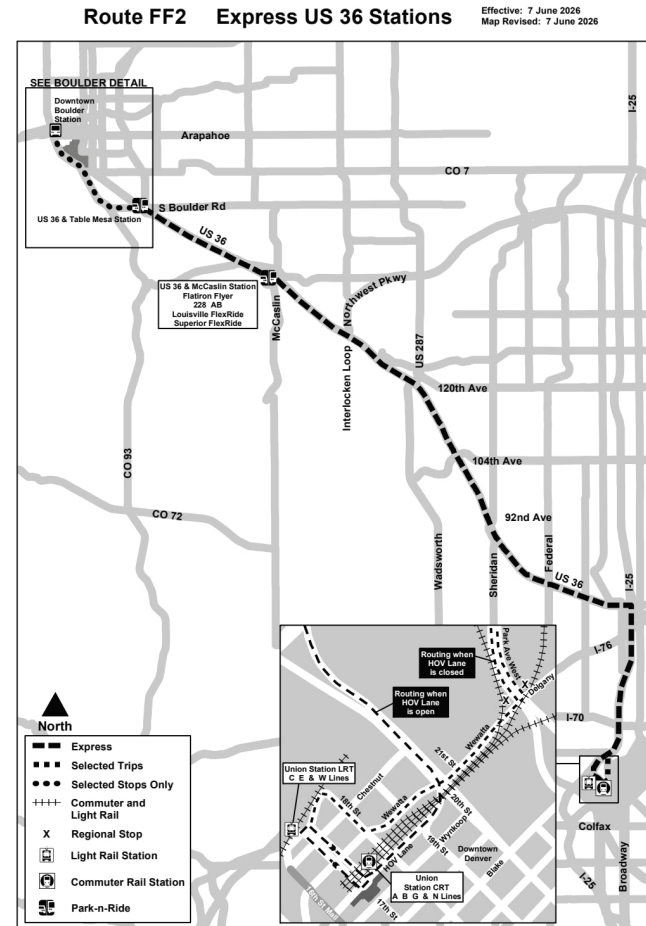

FF2

Denver - Boulder Station Express

Denver - Boulder Station Express

Calendrier des vacances

Les services RTD suivent un horaire dimanche/vacances le jour de l'an, Memorial Day, Independence Day, Labor Day, Thanksgiving Day, et le jour de Noël.

Légende

Downtown...

07:06

07:21

Nom de l'arrêt /...

AM

PM

7 JUIN 2026 - 26 SEPTEMBRE 2026

VERS L'EST | DU LUNDI AU VENDREDI

Downtown Boulder Station Gate 2	Broadway - Euclid	Broadway - Baseline	Table Mesa - 39th	US 36 & Table Mesa Station	US 36 & McCaslin Station	Union Station
07:06	07:11	07:14	07:18	07:21	07:26	07:48
07:21	07:26	07:29	07:33	07:36	07:41	08:03
07:36	07:41	07:44	07:48	07:51	07:56	08:18
07:51	07:56	07:59	08:03	08:06	08:11	08:33
08:06	08:11	08:14	08:18	08:21	08:26	08:48
02:39	02:45	02:49	02:53	02:56	03:01	03:31
04:09	04:15	04:19	04:24	04:27	04:33	05:09
04:49	04:55	04:59	05:04	05:07	05:13	05:49
05:25	05:31	05:35	05:40	05:43	05:49	06:25

Note : EB : FF1, FF2 et FF5, en plus des points horaires indiqués, desservent également les arrêts Broadway / 20th et Broadway / Dartmouth.

Note : Toutes les heures de départ vers l'est aux arrêts ou après les arrêts ci-dessous sont estimées et réglées sur les heures de départ libre. Les bus peuvent quitter les arrêts plus tôt que prévu après que les passagers sont descendus du bus. FF1, FF3 - US 36 & Sheridan Station FF2 - US 36 & McCaslin Station FF4 - US 36 & Broomfield Station FF5 - Quentin St & 19th Pl