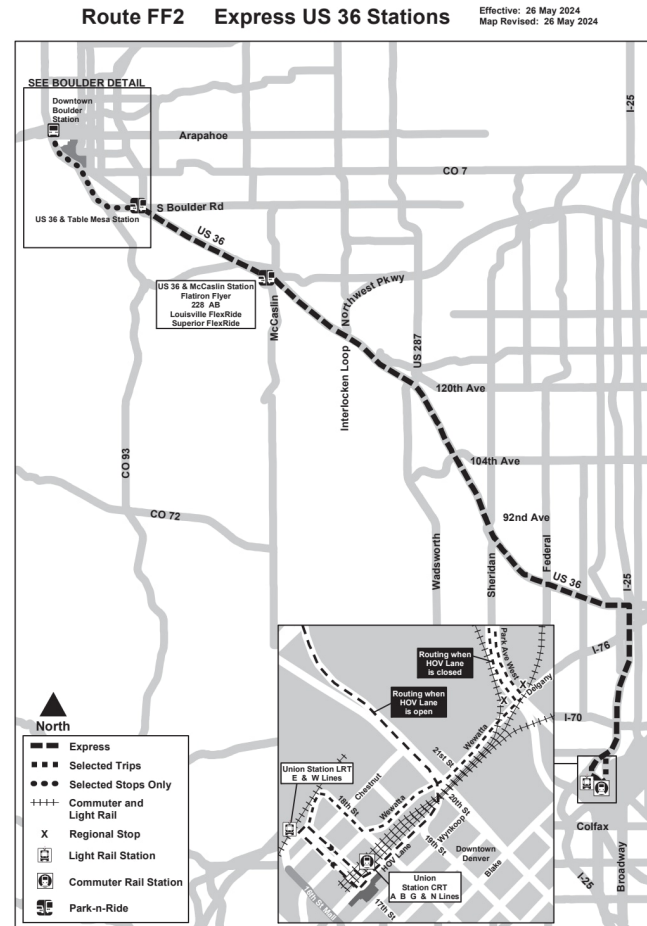

FF2

Denver - Boulder Station Express

Denver - Boulder Station Express

Calendario de vacaciones

Los servicios de RTD siguen un horario de domingo festivo el día de Año Nuevo, el Día de los Caídos, el Día de la Independencia, el Día del Trabajo, el Día de Acción de Gracias y el día de Navidad.

Legenda

Downtown...	Parada / Nombre...
07:06	AM
07:21	PM

4 DE ENERO DE 2026 - 23 DE MAYO DE 2026

DIRECCIÓN ESTE | DE LUNES A VIERNES

Downtown Boulder Station Gate 2	Broadway - Euclid	Broadway - Baseline	Table Mesa - 39th	US 36 & Table Mesa Station	US 36 & McCaslin Station	Union Station
07:06	07:11	07:14	07:18	07:21	07:26	07:48
07:21	07:26	07:29	07:33	07:36	07:41	08:03
07:36	07:41	07:44	07:48	07:51	07:56	08:18
07:51	07:56	07:59	08:03	08:06	08:11	08:33
08:06	08:11	08:14	08:18	08:21	08:26	08:48
02:39	02:45	02:49	02:53	02:56	03:01	03:31
04:09	04:15	04:19	04:24	04:27	04:33	05:09
04:49	04:55	04:59	05:04	05:07	05:13	05:49
05:25	05:31	05:35	05:40	05:43	05:49	06:25

Nota: Todos los puntos horarios en dirección este en o después de las paradas de abajo, se estiman y se fijan en tiempo de marcha libre. Los autobuses pueden salir antes de las paradas después de que los pasajeros hayan bajado del autobús. FF1, FF3 - US 36 & Sheridan Station FF2 - US 36 & McCaslin Station FF4 - US 36 & Flatiron Station FF5 - Quentin St & 19th Pl

US36 / McCaslin Station West Side | 466 espacios
305 Center Dr, Superior 80027

US36 / Table Mesa | 824 espacios
5170 Table Mesa Dr, Boulder 80303

Broadway & Dartmouth | 49 espacios
300 S Broadway Ave, Boulder 80305