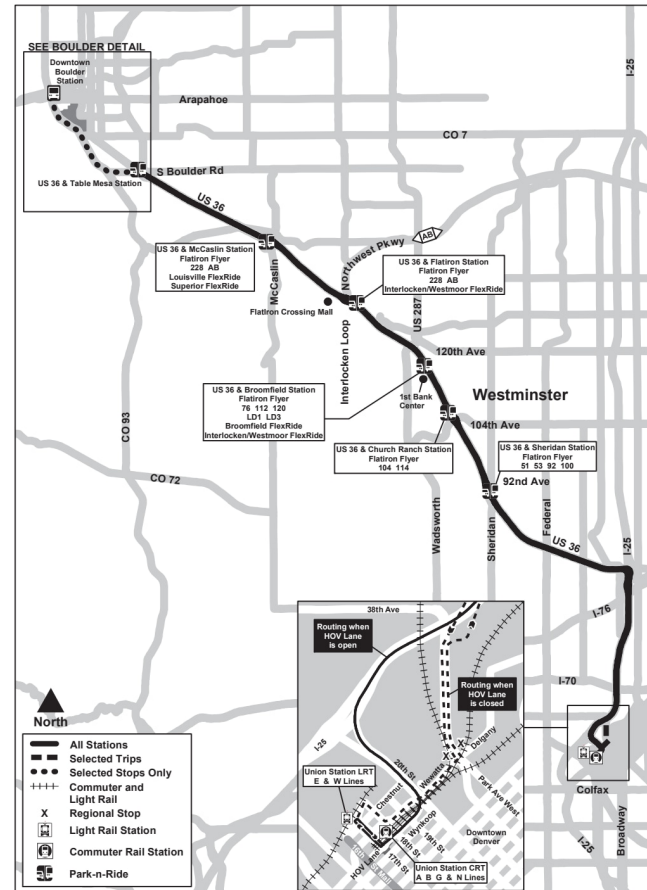

FF1

Denver - Boulder Station

Ga Denver - Boulder

Route FF1 All US 36 Stations Effective: 4 January 2026
Map Revised: 4 January 2026

Lịch nghỉ I

Các dịch vụ của RTD hoạt động theo lịch trình C hủ nhật/Ngày lễ vào Ngày đầu năm mới, Ngày Tưở ng niệm, Ngày Độc lập, Ngày Lao động, Ngày Lễ Tạ ơn và Ngày Giáng si

Huyền thoại

Downtown...

05:00

05:30

Tên điểm...

LÀ

Thủ tướng

NGÀY 4 THÁNG 1 NĂM 2026 - NGÀY 6 THÁNG 6 NĂM 2026
HƯỚNG ĐÔNG | THỨ HAI - THỨ SÁU

Lưu ý: Tất cả các mốc thời gian hướng đông tại hoặc sau các điểm dừng bên dưới đều là ước tính và được đặt theo thời gian chạy tự do. Xe buýt có thể rời điểm dừng sớm hơn sau khi hành khách đã xuống xe. FF1, FF3 - Quốc lộ 36 & Ga Sheridan