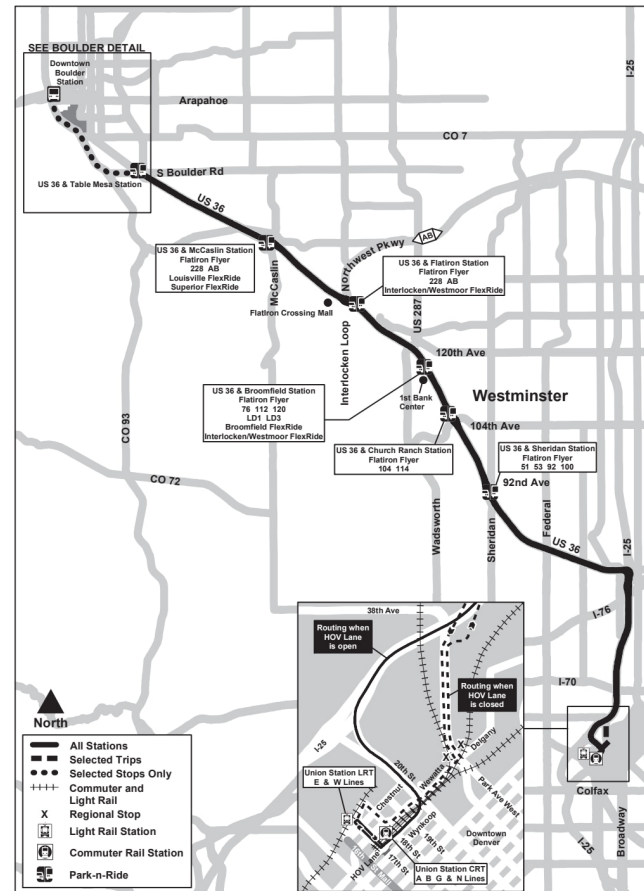

## Denver - Boulder Station

Денвер - станция Боулдер

Route FF1 All US 36 Stations Effective: 4 January 2026  
Map Revised: 4 January 2026

### Расписание праздников

Службы RTD следуют воскресному/праздничному расписанию в Новый год, День памяти, День независимости, День труда, День благодарения и Рождество.

### Легенда

Downtown...

05:00

05:30

Название...

AM

PM

4 ЯНВАРЯ 2026 ГОДА - 23 МАЯ 2026 Г.