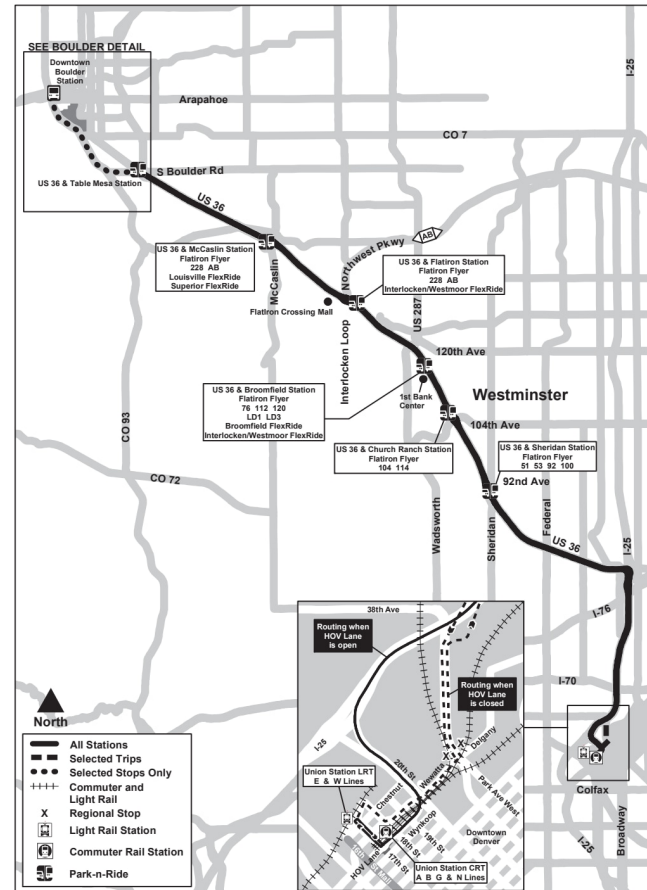

## Denver - Boulder Station

डेन्भर - बोल्डर स्टेशन

Route FF1 All US 36 Stations Effective: 4 January 2026  
Map Revised: 4 January 2026

Downtown Boulder...	Broadway - Euclid	Broadway - Baseline	Table Mesa - 39th	US 36 & Table Mesa...	US 36 & McCaslin...	US 36 & Flatiron...	US 36 & Broomfield...	US 36 & Church...	US 36 & Sheridan...	Union Station
09:31	09:35	09:37	09:40	09:43	09:48	09:53	09:57	09:59	10:04	10:20
10:01	10:05	10:07	10:10	10:13	10:18	10:23	10:27	10:29	10:34	10:50
10:29	10:33	10:35	10:38	10:41	10:46	10:51	10:55	10:57	11:02	11:18
10:59	11:03	11:05	11:08	11:11	11:16	11:21	11:25	11:27	11:32	11:48
11:29	11:33	11:35	11:38	11:41	11:46	11:51	11:55	11:57	12:02	12:18

नोट: EB: FF1 यात्राहरू, सूचीबद्ध समय बिन्दुहरूको अतिरिक्त ब्रॉडवे / २० औं र ब्रॉडवे / डार्टमाउथमा पनि स्टपहरू सेवा गर्दछन्।

नोट: तल दिइएका स्टपहरूमा वा पछिका सबै पूर्वतर्फ जाने समय बिन्दुहरू अनुमानित छन् र निःशुल्क रनिङ टाइममा सेट गरिएका छन्। यात्रुहरू बसबाट निस्केपछि बसहरू स्टपहरूबाट चाँडै छुट्न सक्छन्। FF1, FF3 - US 36 र Sheridan स्टेशन