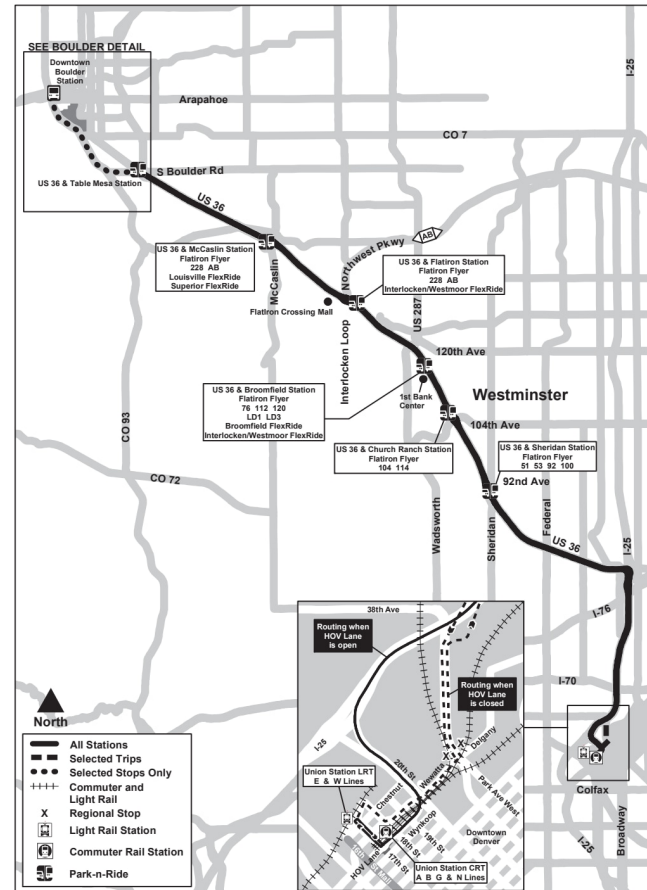

## Denver - Boulder Station

Denver - Boulder Station

Route FF1 All US 36 Stations Effective: 4 January 2026  
Map Revised: 4 January 2026

### Calendrier des vacances

Les services RTD suivent un horaire dimanche/vacances le jour de l'an, Memorial Day, Independence Day, Labor Day, Thanksgiving Day et le jour de Noël.

### Légende

Downtown...

05:00

05:30

Nom de l'arrêt /...

AM

PM

4 JANVIER 2026 - 6 JUIN 2026

Remarque : TOUS les horaires indiqués sont des estimations. Veuillez arriver quelques minutes avant l'heure indiquée.

Note : Les trajets EB : FF1, en plus des points horaires indiqués, desservent également les arrêts Broadway / 20ème et Broadway / Dartmouth.