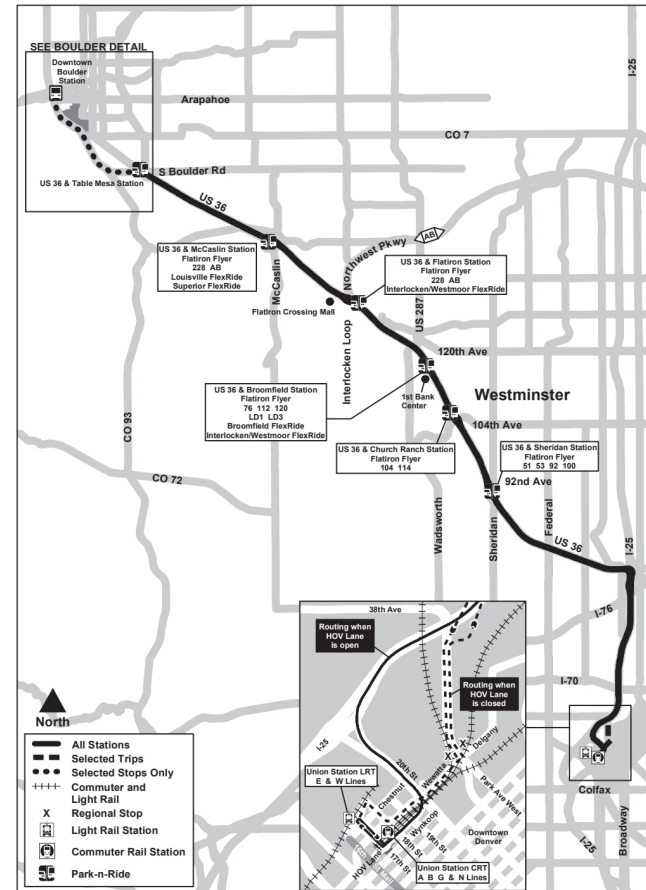

FF1

Denver - Boulder Station

Ga Denver - Boulder

Route FF1 All US 36 Stations Effective: 4 January 2026
Map Revised: 4 January 2026

Lịch nghỉ I

Các dịch vụ của RTD hoạt động theo lịch trình C hủ nhật/Ngày lễ vào Ngày đầu năm mới, Ngày Tưở ng niệm, Ngày Độc lập, Ngày Lao động, Ngày Lễ Tạ ơn và Ngày Giáng si

Huyền thoại

Downtown...

06:00

07:00

Tên điểm...

LÀ

Thủ tướng

NGÀY 4 THÁNG 1 NĂM 2026 - NGÀY 23 THÁNG 5 NĂM 2026

Downtown Boulder...	Broadway - Euclid	Broadway - Baseline	Table Mesa - 39th	US 36 & Table Mesa...	US 36 & McCaslin...	US 36 & Flatiron...	US 36 & Broomfield...	US 36 & Church...	US 36 & Sheridan...	Union Station
11:00	11:04	11:07	11:10	11:12	11:17	11:22	11:26	11:28	11:33	11:48
11:30	11:34	11:37	11:41	11:43	11:48	11:53	11:57	11:59	12:04	12:19

Lưu ý: Tất cả các mốc thời gian hướng đông tại hoặc sau các điểm dừng bên dưới đều là ước tính và được đặt theo thời gian chạy tự do. Xe buýt có thể rời điểm dừng sớm hơn sau khi hành khách đã xuống xe. FF1, FF3 - Quốc lộ 36 & Ga Sheridan