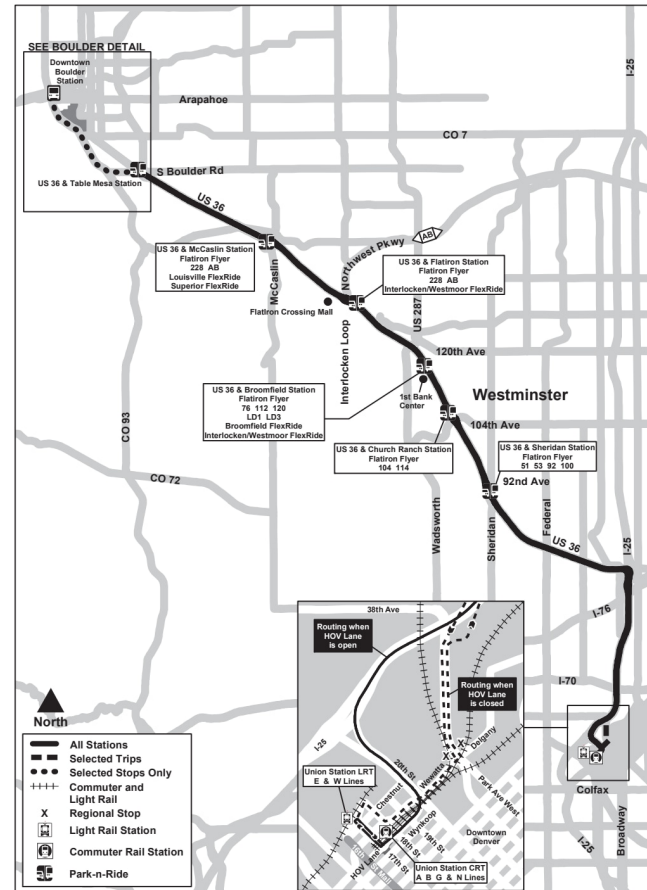

FF1

Denver - Boulder Station

डेन्भर - बोल्डर स्टेशन

Route FF1 All US 36 Stations Effective: 4 January 2026
Map Revised: 4 January 2026

बिदाको तालिका

आरटीडी सेवाहरूले नयाँ वर्षको दिन, स्मृति दिवस, स्वतन्त्रता दिवस, श्रम दिवस, धन्यवाद दिवस, र क्रिसमस दिवसमा आइतबार/बिदाको तालिका पछ्याउँछन्।

नोट: तल दिइएका स्टपहरूमा वा पछिका सबै पूर्वतर्फ जाने समय बिन्दुहरू अनुमानित छन् र निःशुल्क रनिङ टाइममा सेट गरिएका छन्। यात्रुहरू बसबाट निस्केपछि बसहरू स्टपहरूबाट चाँडै छुट्न सक्छन्। FF1, FF3 - US 36 र Sheridan स्टेशन