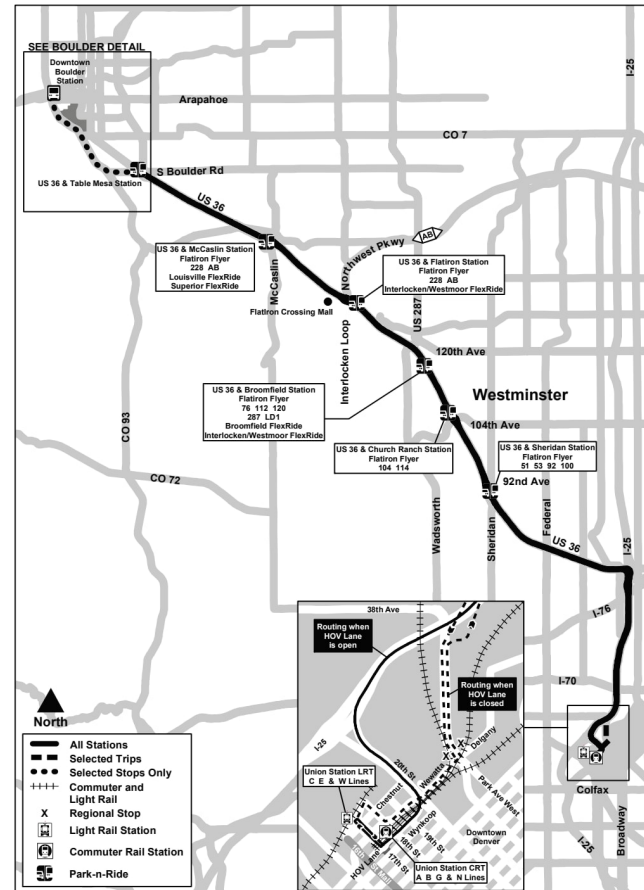

FF1

Denver - Boulder Station

Denver - Boulder Station

Route FF1 All US 36 Stations Effective: 7 June 2026
Map Revised: 7 June 2026

Calendrier des vacances

Les services RTD suivent un horaire dimanche/vacances le jour de l'an, Memorial Day, Independence Day, Labor Day, Thanksgiving Day et le jour de Noël.

Légende

Downtown...

06:00

07:00

Nom de l'arrêt /...

AM

PM

7 JUIN 2026 - 26 SEPTEMBRE 2026

Remarque : TOUS les horaires indiqués sont des estimations. Veuillez arriver quelques minutes avant l'heure indiquée.

Note : Les trajets EB : FF1, en plus des points horaires indiqués, desservent également les arrêts Broadway / 20ème et Broadway / Dartmouth.