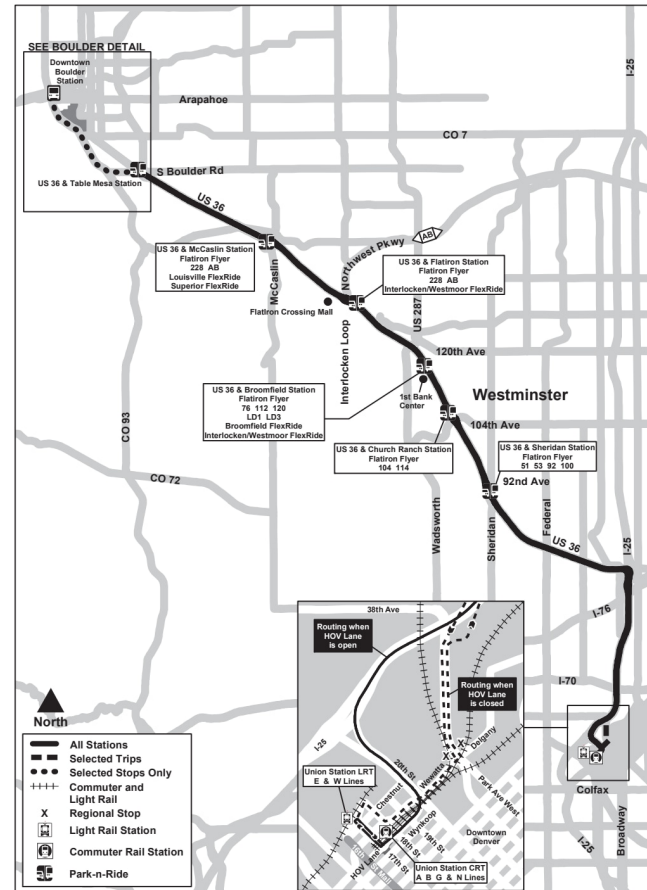

FF1

Denver - Boulder Station

ዴንቨር - ቦልደር ጣቢያ

Route FF1 All US 36 Stations Effective: 4 January 2026
Map Revised: 4 January 2026

የባህሪ መርሃ ግብር

የRTD አገልግሎቶች የአዲስ ዓመት ቀን፣ የመታሰቢያ ቀን፣ የ19ነት ቀን፣ የሰራተኛ ቀን፣ የምስጋና ቀን እና የገና ቀንን በተመለከተ የአሁኗ/የባህሪ መርሃ ግብርን ይከተላሉ።

Downtown Boulder...	Broadway - Euclid	Broadway - Baseline	Table Mesa - 39th	US 36 & Table Mesa...	US 36 & McCaslin...	US 36 & Flatiron...	US 36 & Broomfield...	US 36 & Church...	US 36 & Sheridan...	Union Station
11:00	11:04	11:07	11:10	11:12	11:17	11:22	11:26	11:28	11:33	11:48
11:30	11:34	11:37	11:41	11:43	11:48	11:53	11:57	11:59	12:04	12:19

ማሳሰቢያ: ከታች ባሉት ማቆሚያዎች ላይ ወይም በኋላ ያሉት ሁሉም ወደ ምሥራቅ የሚወስደው የጊዜ ነጥቦች የሚገመቱ እና ነፃ የሰራ ሰዓት እንዲሆኑ ተደርገው የተቀመጡ ናቸው። ተሳፋሪዎች ከአውቶቡሱ ከወጡ በኋላ አውቶቡሶች ቀደም ብለው ሊነሱ ይችላሉ። FF1፣ FF3 - US 36 እና የሼሪዳን ጣቢያ

ማሳሰቢያ: EB: የFF1 ጉዞዎች፣ ከተዘረዘሩት የጊዜ ነጥቦች በተጨማሪ በብሮድዌይ / 20ኛ እና ብሮድዌይ / ዳርትማውዝ የሚገኙ የአገልግሎት ማቆሚያዎችም አሉ

US36 / Sheridan Station West Side | 1310 ቦታዎች
8820 Sheridan Blvd, Westminster 80031

US36 / McCaslin Station West Side | 466 ቦታዎች
305 Center Dr, Superior 80027

US36 / Table Mesa | 824 ቦታዎች
5170 Table Mesa Dr, Boulder 80303