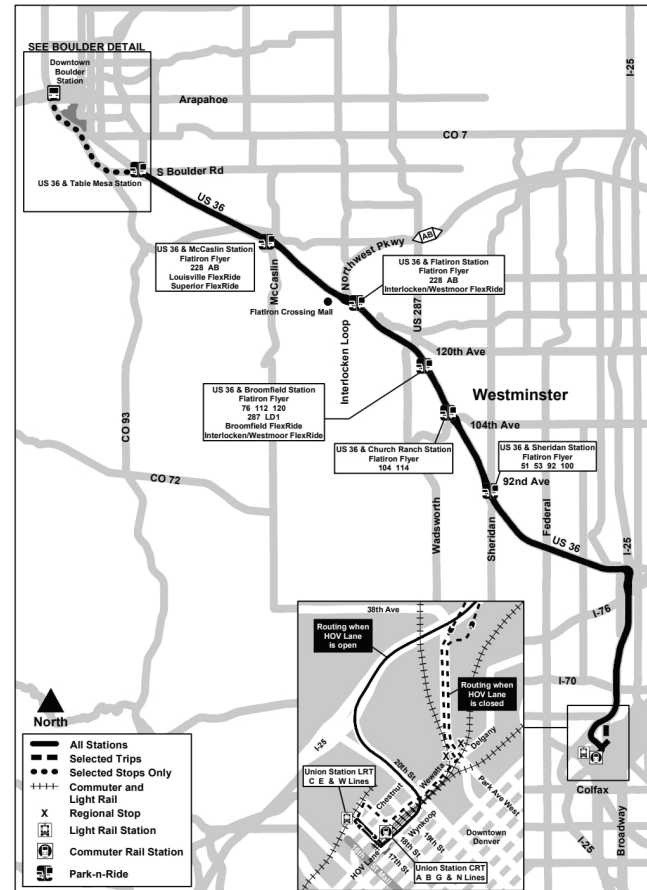

FF1

Denver - Boulder Station

Ga Denver - Boulder

Route FF1 All US 36 Stations Effective: 7 June 2026
Map Revised: 7 June 2026

Lịch nghỉ I

Các dịch vụ của RTD hoạt động theo lịch trình C hủ nhật/Ngày lễ vào Ngày đầu năm mới, Ngày Tưở ng niệm, Ngày Độc lập, Ngày Lao động, Ngày Lễ Tạ ơn và Ngày Giáng si

Huyền thoại

Downtown...

05:00

06:00

Tên điểm...

LÀ

Thủ tướng

NGÀY 7 THÁNG 6 NĂM 2026 - NGÀY 26 THÁNG 9 NĂM 2026

Lưu ý: Tất cả các mốc thời gian di chuyển hướng đông tại hoặc sau các điểm dừng bên dưới đều là thời gian ước tính và được tính theo thời gian chạy tự do. Xe buýt có thể rời điểm dừng sớm hơn sau khi hành khách đã xuống xe. FF1, FF3 - Quốc lộ 36 & Ga Sheridan