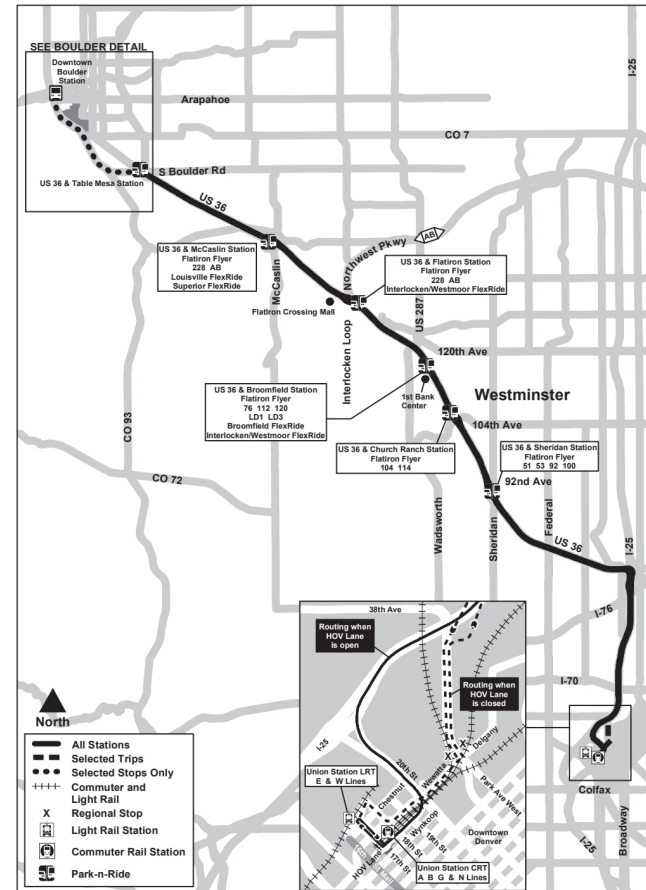

FF1

Denver - Boulder Station

Ga Denver - Boulder

Route FF1 All US 36 Stations Effective: 4 January 2026
Map Revised: 4 January 2026

Lịch nghỉ I

Các dịch vụ của RTD hoạt động theo lịch trình C
hủ nhật/Ngày lễ vào Ngày đầu năm mới, Ngày Tưở
ng niệm, Ngày Độc lập, Ngày Lao động, Ngày Lễ
Tạ ơn và Ngày Giáng si

Lưu ý: Tất cả các mốc thời gian hướng đông tại hoặc sau các điểm dừng bên dưới đều là ước tính và được đặt theo thời gian chạy tự do. Xe buýt có thể rời điểm dừng sớm hơn sau khi hành khách đã xuống xe. FF1, FF3 - Quốc lộ 36 & Ga Sheridan