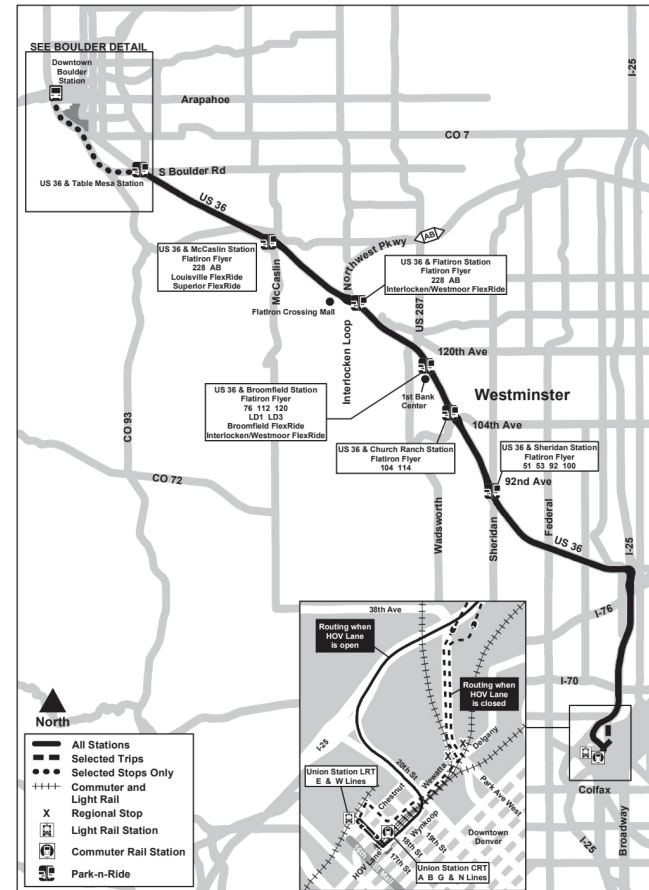

FF1

Denver - Boulder Station

डेन्भर - बोल्डर स्टेशन

Route FF1 All US 36 Stations Effective: 4 January 2026
Map Revised: 4 January 2026

बिदाको तालिका

आरटीडी सेवाहरूले नयाँ वर्षको दिन, स्मृति दिवस, स्वतन्त्रता दिवस, श्रम दिवस, धन्यवाद दिवस, र क्रिसमस दिवसमा आइतबार/बिदाको तालिका पछ्याउँछन्।

नोट: EB: FF1 यात्राहरू, सूचीबद्ध समय बिन्दुहरूको अतिरिक्त ब्रॉडवे / २० औं र ब्रॉडवे / डार्टमाउथमा पनि स्टपहरू सेवा गर्दछन्।

नोट: देखाइएका सबै समय अनुमानित हुन्। कृपया देखाइएको निर्धारित समयभन्दा केही मिनेट अगाडि आइपुग्नुहोस्।

नोट: तल दिइएका स्टपहरूमा वा पछिका सबै पूर्वतर्फ जाने समय बिन्दुहरू अनुमानित छन् र निःशुल्क रनिङ टाइममा सेट गरिएका छन्। यात्रुहरू बसबाट निस्केपछि बसहरू स्टपहरूबाट चाँडै छुट्न सक्छन्। FF1, FF3 - US 36 र Sheridan स्टेशन