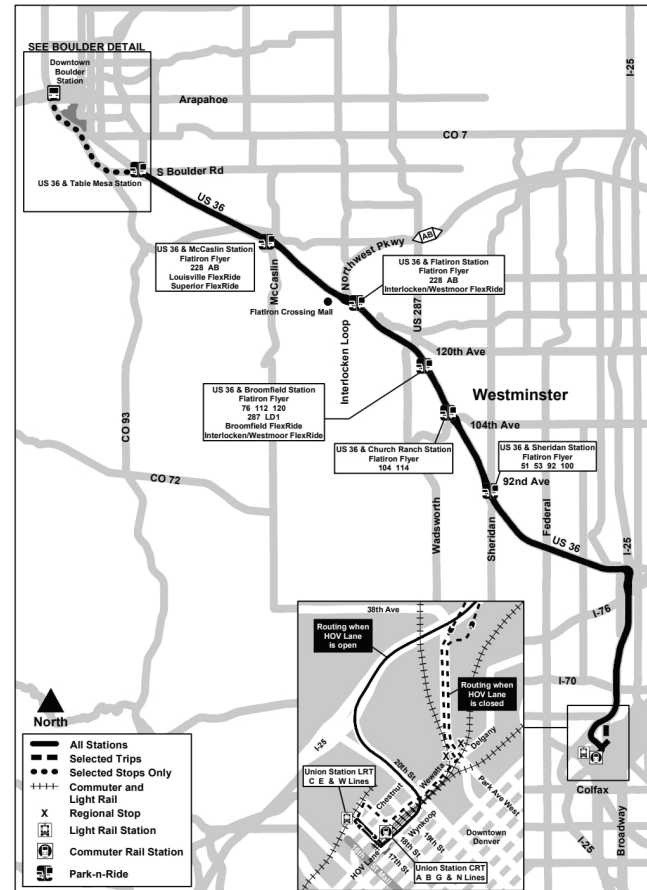

FF1

Denver - Boulder Station

डेन्भर - बोल्डर स्टेशन

Route FF1 All US 36 Stations Effective: 7 June 2026
Map Revised: 7 June 2026

बिदाको तालिका

आरटीडी सेवाहरूले नयाँ वर्षको दिन, स्मृति दिवस, स्वतन्त्रता दिवस, श्रम दिवस, धन्यवाद दिवस, र क्रिसमस दिवसमा आइतबार/बिदाको तालिका पछ्याउँछन्।

नोट: तल दिइएका स्टपहरूमा वा पछिका सबै पूर्वतर्फ जाने समय बिन्दुहरू अनुमानित छन् र निःशुल्क रनिङ टाइममा सेट गरिएका छन्। यात्रुहरू बसबाट निस्केपछि बसहरू स्टपहरूबाट चाँडै छुट्न सक्छन्। FF1, FF3 - US 36 र Sheridan स्टेशन