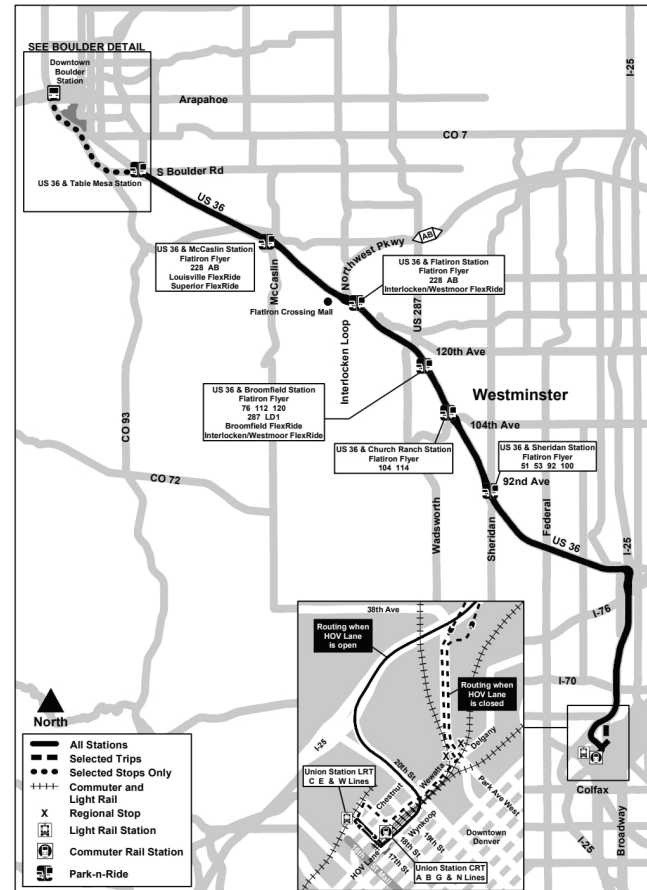

## Denver - Boulder Station

덴버 - 볼더 역

Route FF1 All US 36 Stations Effective: 7 June 2026  
Map Revised: 7 June 2026

### 휴일 일정

RTD 서비스는 설날, 현충일, 독립기념일, 노동절, 추수감사절, 성탄절의 일요일/공휴일 일정을 따릅니다.

### Downtown...

05:00  
06:00