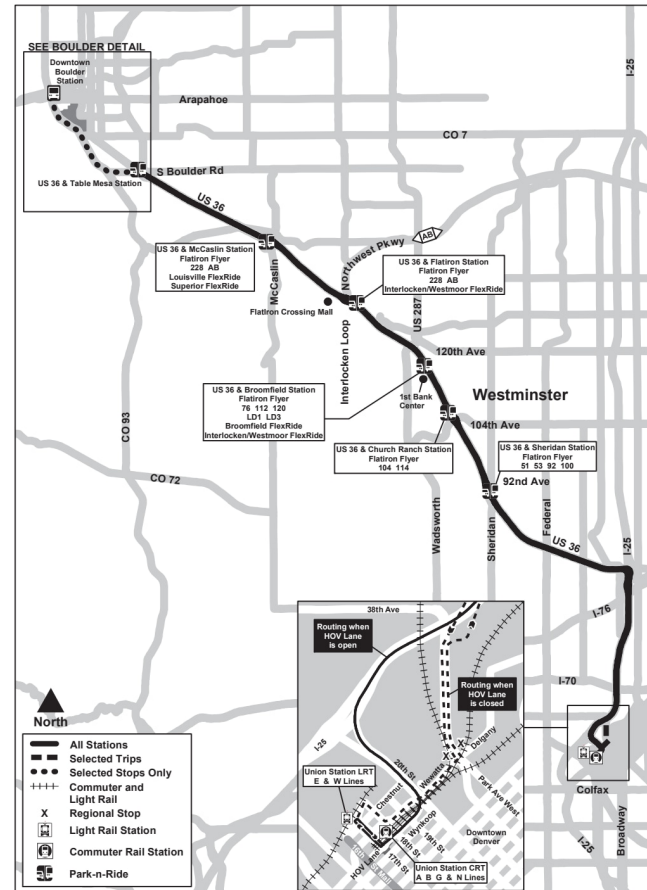

## Denver - Boulder Station

Denver - Boulder Station

Route FF1 All US 36 Stations Effective: 4 January 2026  
Map Revised: 4 January 2026

### Calendrier des vacances

Les services RTD suivent un horaire dimanche/vacances le jour de l'an, Memorial Day, Independence Day, Labor Day, Thanksgiving Day et le jour de Noël.

Note : Toutes les heures de départ vers l'est aux arrêts ou après les arrêts ci-dessous sont estimées et réglées sur les heures de départ libre. Les bus peuvent quitter les arrêts plus tôt que prévu après que les passagers sont descendus du bus. FF1, FF3 - Station US 36 & Sheridan

Remarque : TOUS les horaires indiqués sont des estimations. Veuillez arriver quelques minutes avant l'heure indiquée.

Note : Les trajets EB : FF1, en plus des points horaires indiqués, desservent également les arrêts Broadway / 20ème et Broadway / Dartmouth.