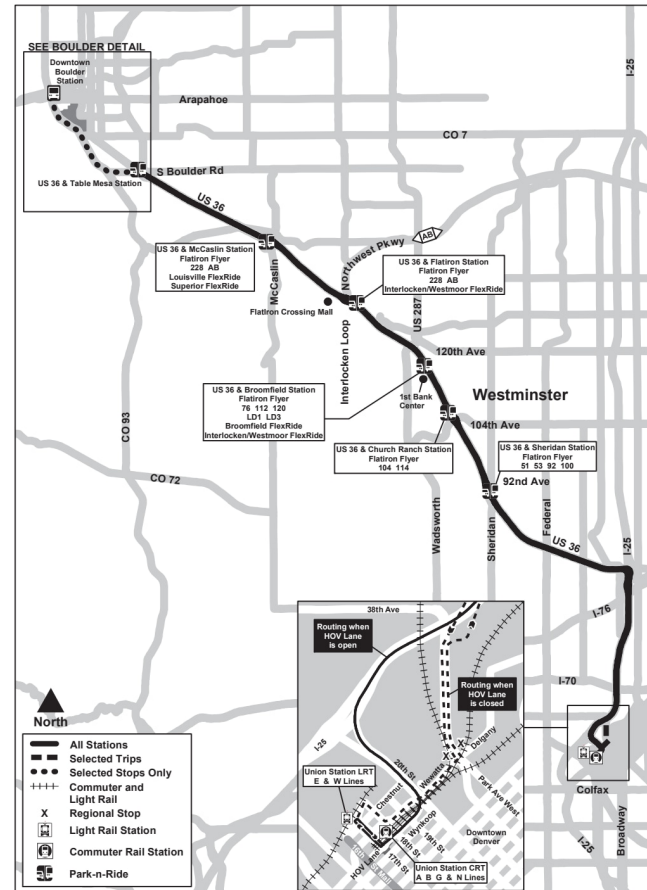

FF1

Denver - Boulder Station

Denver - Estación de Boulder

Route FF1 All US 36 Stations Effective: 4 January 2026
Map Revised: 4 January 2026

Calendario de vacaciones

Los servicios de RTD siguen un horario de domingo festivo el día de Año Nuevo, el Día de los Caídos, el Día de la Independencia, el Día del Trabajo, el Día de Acción de Gracias y el día de Navidad.

Nota: EB: Los viajes FF1, además de los puntos horarios indicados, también tienen paradas en Broadway / 20th y Broadway / Dartmouth

Nota: Todas las horas indicadas son aproximadas. Le rogamos que llegue unos minutos antes de la hora indicada.