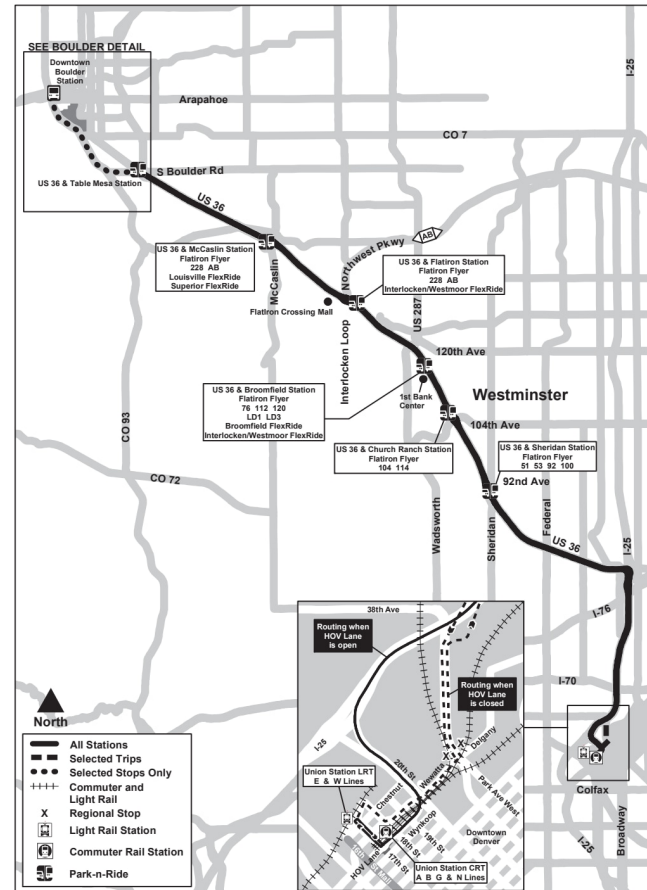

FF1

Denver - Boulder Station

ዴንቨር - ቦልደር ጣቢያ

Route FF1 All US 36 Stations Effective: 4 January 2026
Map Revised: 4 January 2026

የባህሪ መርሃ ግብር

የRTD አገልግሎቶች የአዲስ ዓመት ቀን፣ የመታሰቢያ ቀን፣ የ191ነት ቀን፣ የሰራተኛ ቀን፣ የምስጋና ቀን እና የገና ቀንን በተመለከተ የአሁኗ/የባህሪ መርሃ ግብርን ይከተላሉ።