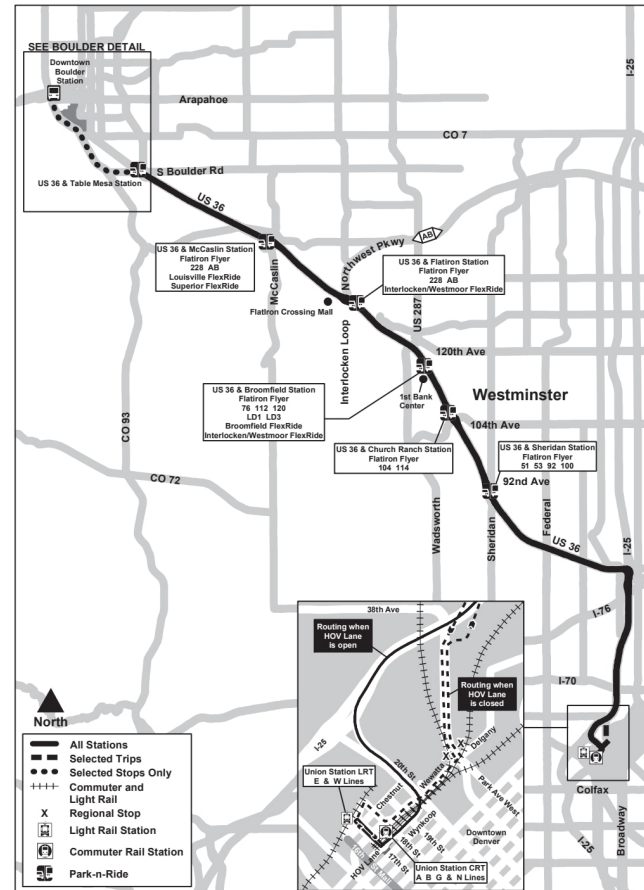

FF1/FF2/FF4/FF5

Flatiron Flyer

Флаер Flatiron

Route FF1 All US 36 Stations Effective: 4 January 2026
Map Revised: 4 January 2026

- All Stations
- Selected Trips
- Selected Stops Only
- ++++ Commuter and Light Rail
- X Regional Stop
- Light Rail Station
- Commuter Rail Station
- Park-n-Ride

Расписание праздников

Службы RTD следуют воскресному/праздничному расписанию в Новый год, День памяти, День независимости, День труда, День благодарения и Рождество.

Легенда

Boulder Junction...	Название...
05:00	AM
05:19	PM