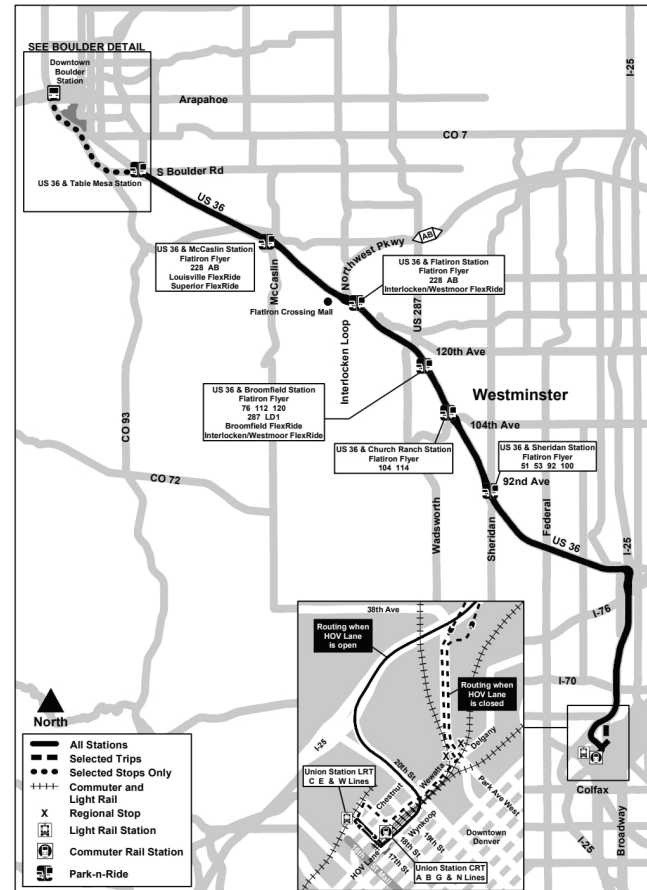

FF1/FF2/FF4/FF5

Flatiron Flyer

የፍላጊርን ፍላየር

Route FF1 All US 36 Stations Effective: 7 June 2026
Map Revised: 7 June 2026

የበዓል መርሃ ግብር

የRTD አገልግሎቶች የአዲስ ዓመት ቀን፣ የመታሰቢያ ቀን፣ የ19ኛ ቀን፣ የሰራተኛ ቀን፣ የምስጋና ቀን እና የገና ቀንን በተመለከተ የአሁኑ/የበዓል መርሃ ግብርን ይከተላሉ።