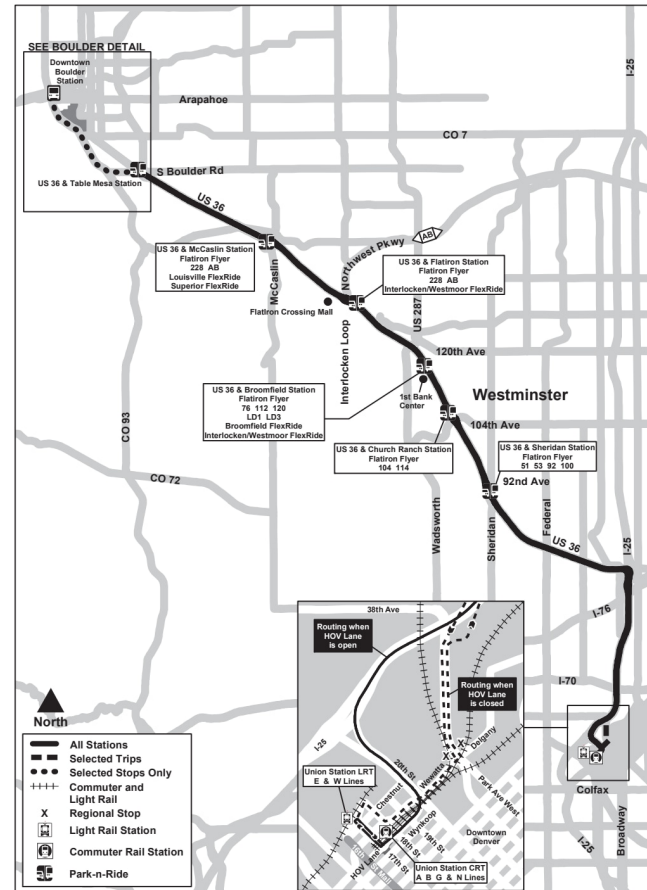

### Flatiron Flyer

Route FF1 All US 36 Stations Effective: 4 January 2026  
Map Revised: 4 January 2026

Lưu ý: Tất cả các mốc thời gian hướng đông tại hoặc sau các điểm dừng bên dưới đều là ước tính và được đặt theo thời gian chạy tự do. Xe buýt có thể rời điểm dừng sớm hơn sau khi hành khách đã xuống xe. FF1, FF3 - Quốc lộ 36 & Ga Sheridan

Lưu ý: Tất cả thời gian hiển thị đều là thời gian ước tính. Vui lòng đến sớm hơn vài phút so với thời gian đã lên lịch

Lưu ý: EB: Các chuyến xe buýt FF1, ngoài các điểm dừng đã liệt kê, còn dừng tại Broadway / 20th và Broadway / Dartmouth.