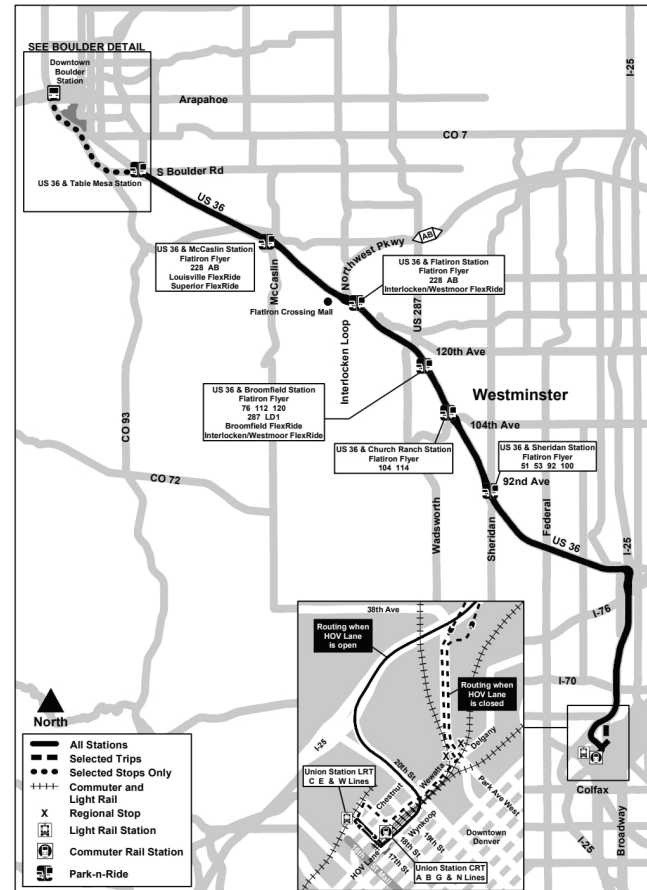

### Flatiron Flyer

Route FF1 All US 36 Stations Effective: 7 June 2026  
Map Revised: 7 June 2026

Lưu ý: Tất cả các mốc thời gian hướng đông tại hoặc sau các điểm dừng bên dưới đều là ước tính và được đặt theo thời gian chạy tự do. Xe buýt có thể rời điểm dừng sớm hơn sau khi hành khách đã xuống xe. FF1, FF3 - Quốc lộ 36 & Ga Sheridan