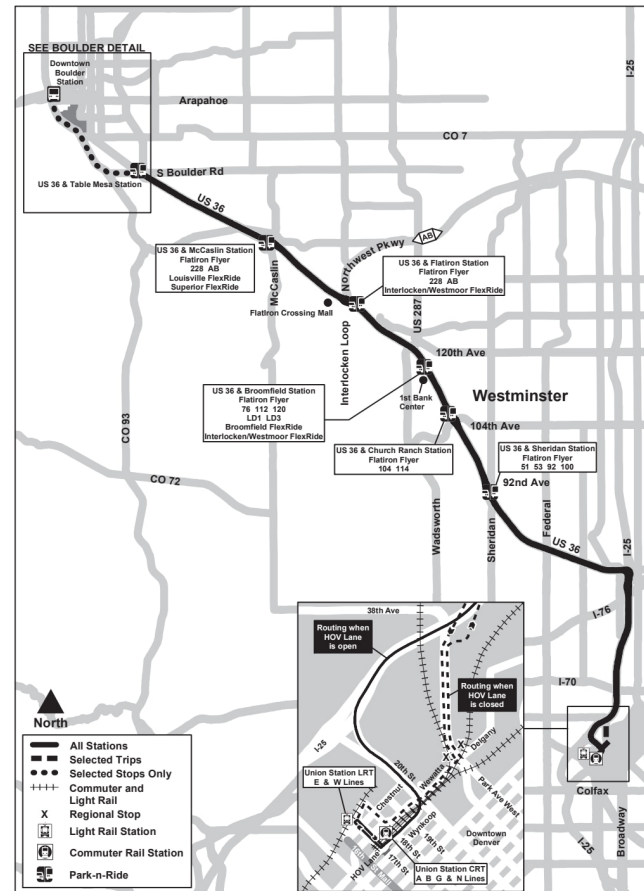

FF1

Flatiron Flyer

Флаер Flatiron

Route FF1 All US 36 Stations Effective: 4 January 2026
Map Revised: 4 January 2026

Расписание праздников

Службы RTD следуют воскресному/праздничному расписанию в Новый год, День памяти, День независимости, День труда, День благодарения и Рождество.