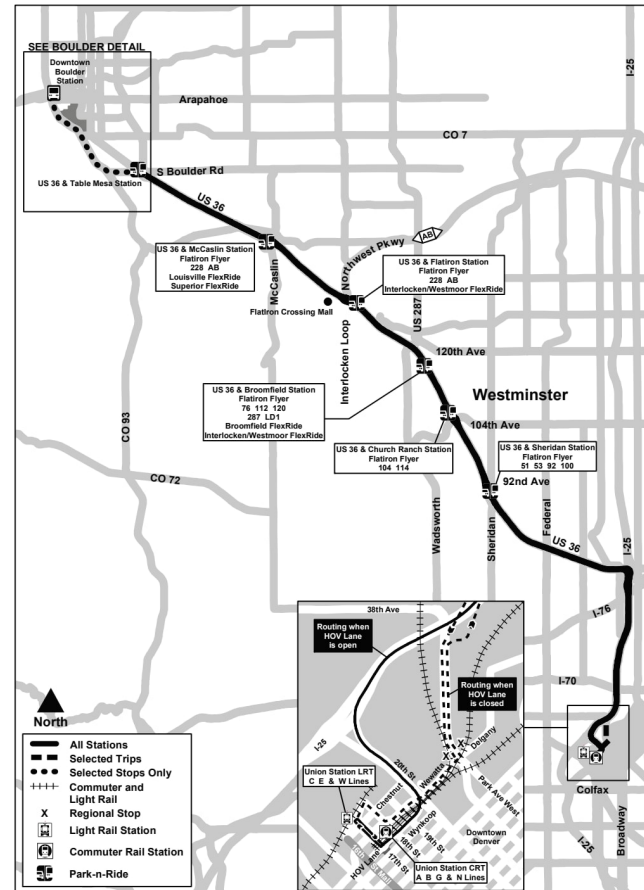

FF1

Flatiron Flyer

Флаер Flatiron

Route FF1 All US 36 Stations Effective: 7 June 2026
Map Revised: 7 June 2026

Расписание праздников

Службы RTD следуют воскресному/праздничному расписанию в Новый год, День памяти, День независимости, День труда, День благодарения и Рождество.

Примечание: Все временные точки восточного направления на остановках или после них являются расчетными и установлены на свободное время движения. Автобусы могут сойти с остановок раньше, после того как пассажиры выйдут из автобуса. FF1, FF3 - US 36 и станция Шеридан