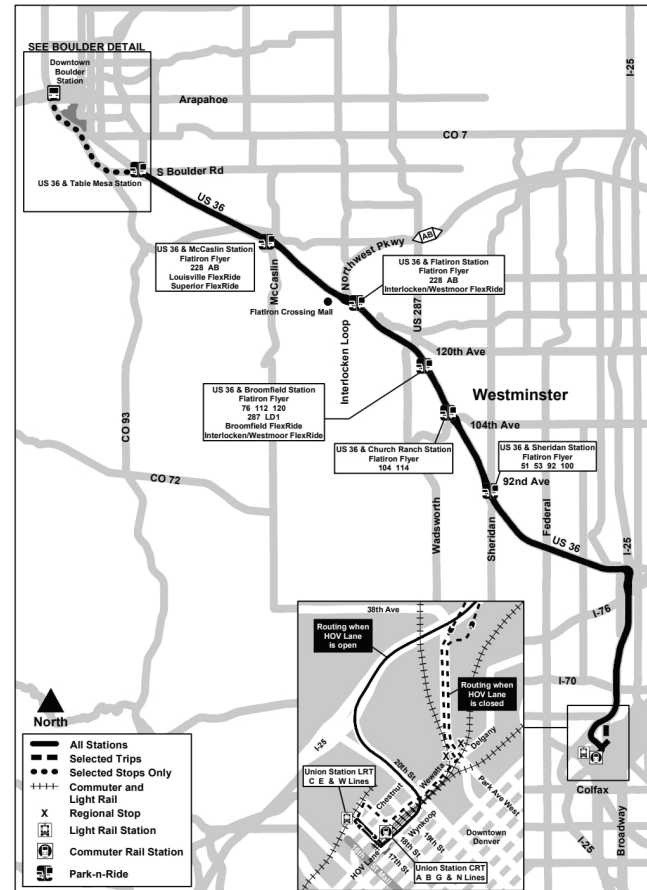

## Flatiron Flyer

플랫아이언 플라이어

Route FF1 All US 36 Stations Effective: 7 June 2026  
Map Revised: 7 June 2026

### 휴일 일정

RTD 노선은 새해 첫날, 현충일, 독립기념일, 노동절, 추수감사절, 크리스마스 당일 일요일 및 공휴일 운행 스케줄을 따릅니다.

참고: 표시된 모든 시간은 예상 시간입니다. 표시된 예정 시간보다 몇 분 일찍 도착해 주시기 바랍니다.

참고: 아래 정류장 및 그 이후의 동쪽 방향 모든 도착 시간은 예상 시간이며, 실제 운행 시간에 따라 변동될 수 있습니다. 승객 하차 후 버스가 예정 시간보다 일찍 출발할 수 있습니다. FF1, FF3 - US 36 & 셰리던 역

참고: EB: FF1 노선은 명시된 정류장 외에도 브로드웨이/20번가 및 브로드웨이/다트머스 정류장에 정차합니다.