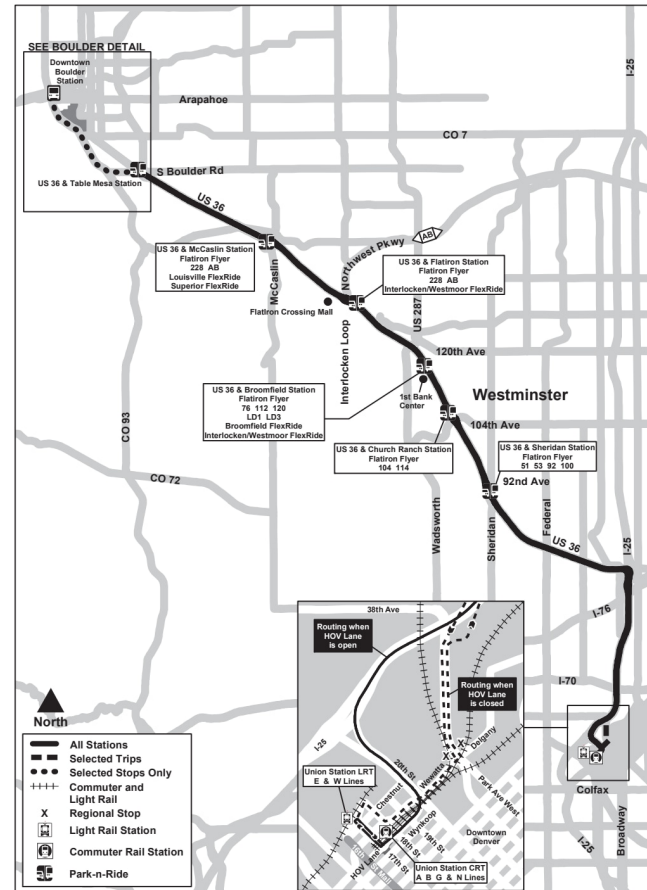

FF1

Flatiron Flyer

플랫 아이언 전단지

Route FF1 All US 36 Stations Effective: 4 January 2026
Map Revised: 4 January 2026

휴일 일정

RTD 서비스는 설날, 현충일, 독립기념일, 노동절, 추수감사절, 성탄절의 일요일/공휴일 일정을 따릅니다.

Downtown...

05:00
06:00

참고: 아래 정류장 또는 그 이후의 모든 동행 시간대는 예상 시간이며 무료 운행 시간으로 설정되어 있습니다. 버스는 승객이 하차한 후 정류장에서 일찍 출발할 수 있습니다. FF1, FF3 - US 36 & 셰리단 역

참고: 표시된 모든 시간은 예상 시간입니다. 표시된 예정 시간 몇 분 전에 도착하시기 바랍니다.

참고: EB: FF1 여행은 나열된 시간대 외에 브로드웨이 / 20번가 및 브로드웨이 / 다투머스에도 정차합니다.