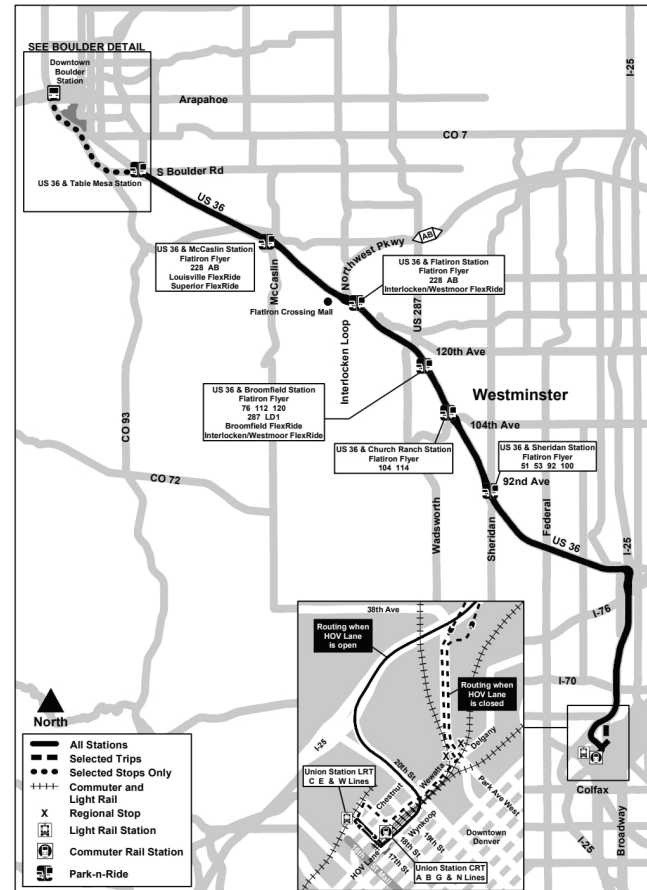

FF1

Flatiron Flyer

Dépliant Flatiron

Route FF1 All US 36 Stations Effective: 7 June 2026
Map Revised: 7 June 2026

Calendrier des vacances

Les services RTD suivent un horaire dimanche/vacances le jour de l'an, Memorial Day, Independence Day, Labor Day, Thanksgiving Day et le jour de Noël.

Remarque : TOUS les horaires indiqués sont des estimations. Veuillez arriver quelques minutes avant l'heure indiquée.

Note : Les trajets EB : FF1, en plus des points horaires indiqués, desservent également les arrêts Broadway / 20ème et Broadway / Dartmouth.