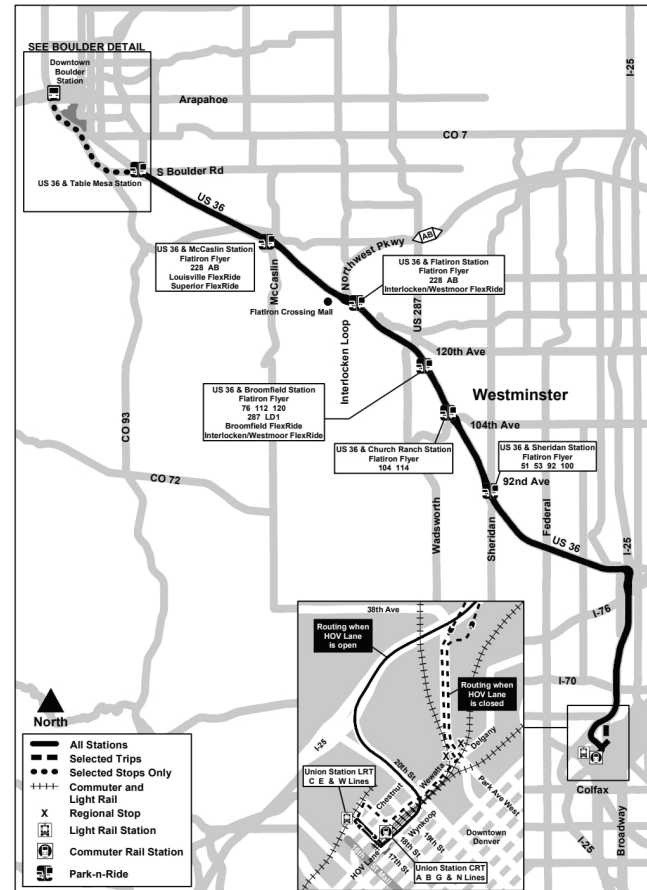

FF1

Flatiron Flyer

የፍላጊርን ፍላየር

Route FF1 All US 36 Stations Effective: 7 June 2026
Map Revised: 7 June 2026

የበዓል መርሃ ግብር

የRTD አገልግሎቶች የአዲስ ዓመት ቀን፣ የመታሰቢያ ቀን፣ የ19ኛ ቀን፣ የሰራተኛ ቀን፣ የምስጋና ቀን እና የገና ቀንን በተመለከተ የአሁኑ/የበዓል መርሃ ግብርን ይከተላሉ።