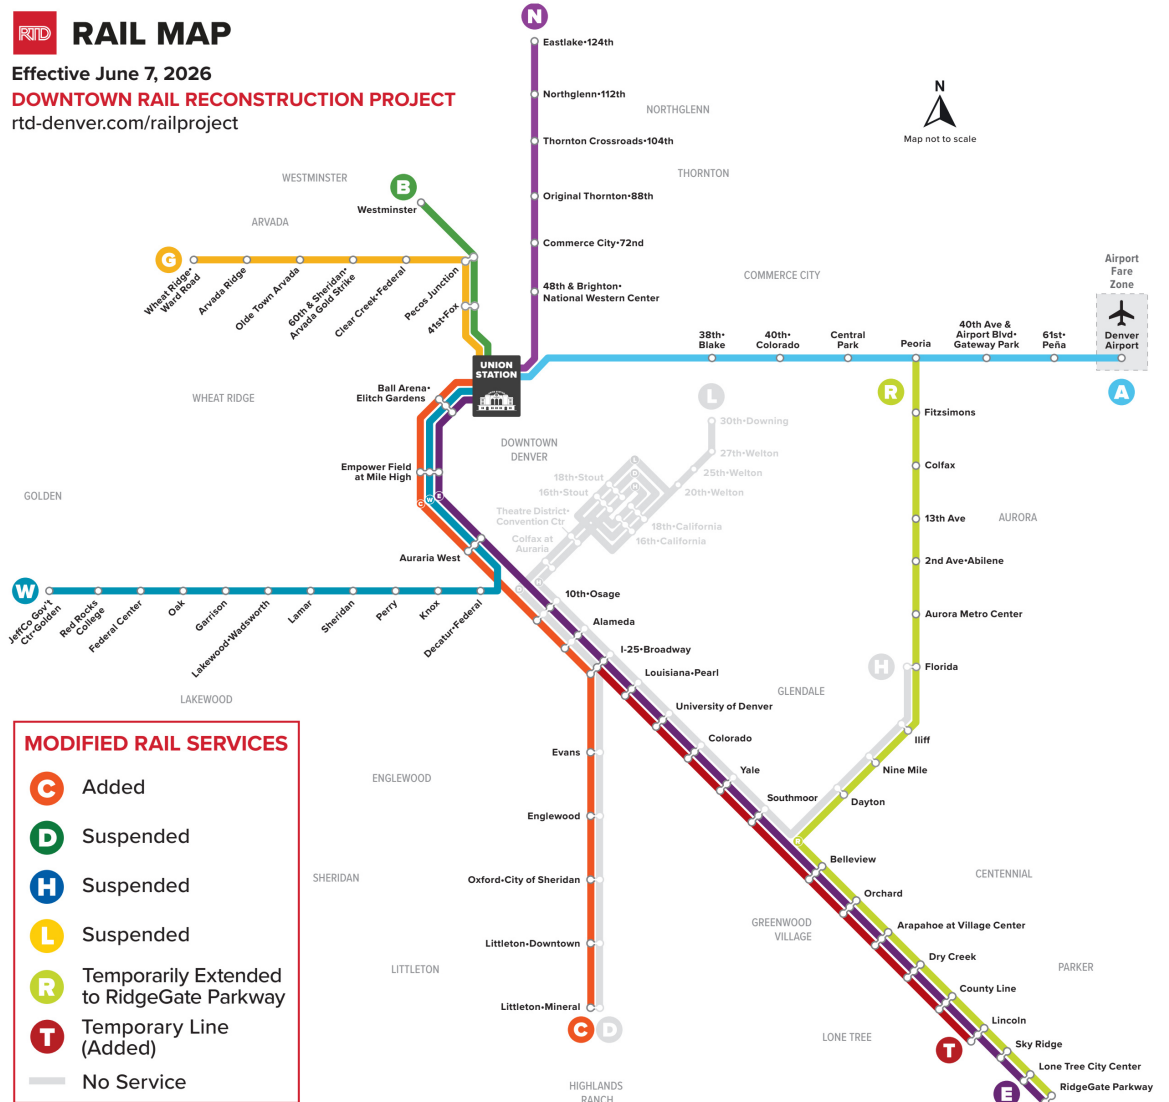

## Union Station to RidgeGate Parkway Station

유니온역에서 릿지게이트  
파크웨이 역까지

### 휴일 일정

RTD 서비스는 설날, 현충일, 독립기념일, 노동절, 추수감사절, 성탄절의 일요일/공휴일 일정을 따릅니다.