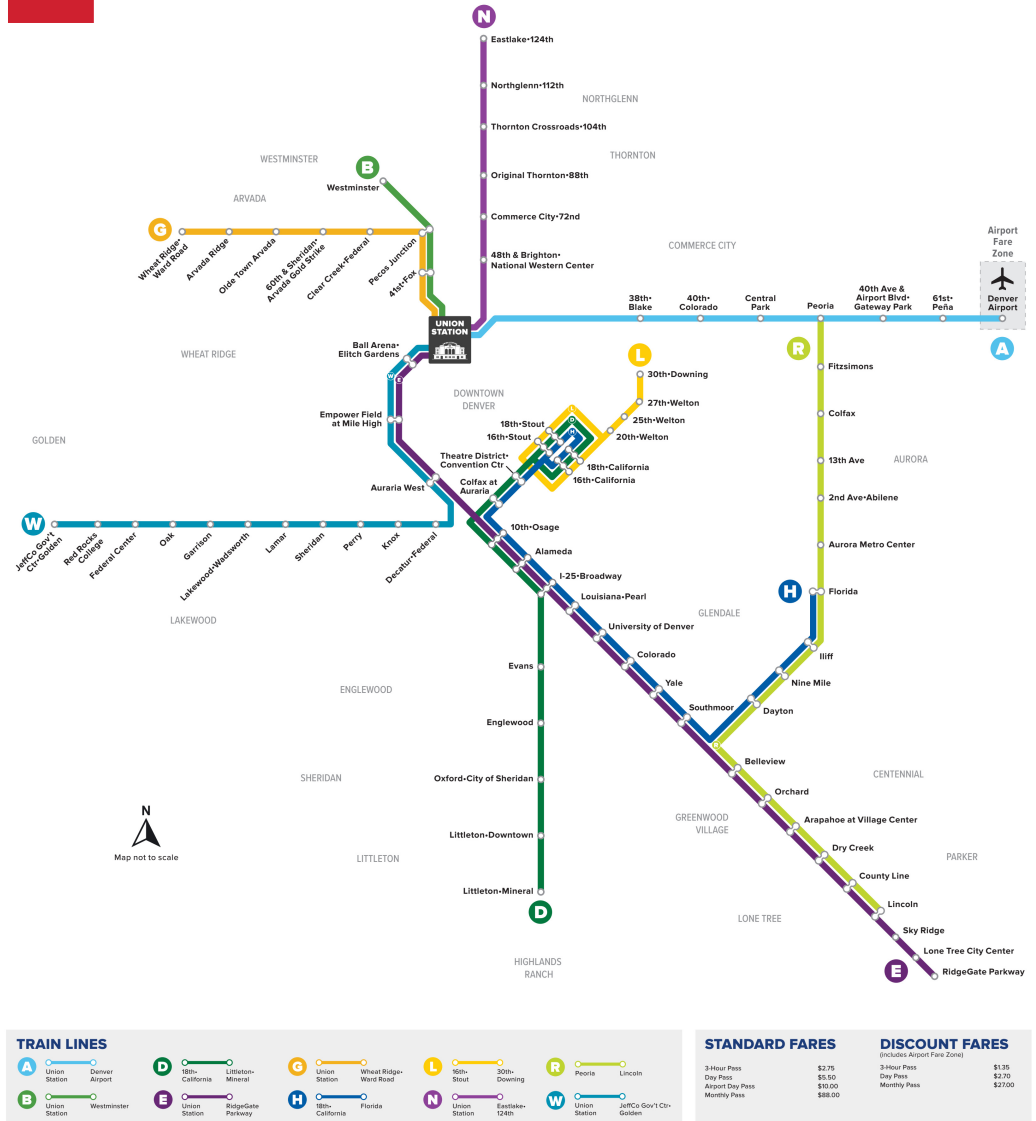

E

Union Station to RidgeGate Parkway Station

Estación Union a Estación RidgeGate Parkway

Rail Map

Calendario de vacaciones

Los servicios de RTD siguen un horario de domingo festivo el día de Año Nuevo, el Día de los Caídos, el Día de la Independencia, el Día del Trabajo, el Día de Acción de Gracias y el día de Navidad.

Union Station T12	Ball Arena- Elych Gardens Station	Empower Field at Mile High Station	Auraria West Station	10th & Osage Station	Alameda Station	I-25 & Broadway Station	Evans Station	Louisiana - Pearl Station	University of Denver Station	Colorado Station	Yale Station	Southmoor Station	Belleview Station	Orchard Station	Arapahoe at Village Center	Dry Creek Station	County Line Station	Lincoln Station	Sky Ridge Station	Lone Tree City Center Station	RidgeGate Parkway Station
07:26	07:29	07:31	07:33	07:36	07:39	07:41		07:44	07:46	07:50	07:52	07:55	07:59	08:01	08:04	08:07	08:09	08:12	08:15	08:17	08:19
07:56	07:59	08:01	08:03	08:06	08:09	08:11		08:14	08:16	08:20	08:22	08:25	08:29	08:31	08:34	08:37	08:39	08:42	08:45	08:47	08:49
08:26	08:29	08:31	08:33	08:36	08:39	08:41		08:44	08:46	08:50	08:52	08:55	08:59	09:01	09:04	09:07	09:09	09:12	09:15	09:17	09:19
08:56	08:59	09:01	09:03	09:06	09:09	09:11		09:14	09:16	09:20	09:22	09:25	09:29	09:31	09:34	09:37	09:39	09:42	09:45	09:47	09:49
09:26	09:29	09:31	09:33	09:36	09:39	09:41		09:44	09:46	09:50	09:52	09:55	09:59	10:01	10:04	10:07	10:09	10:12	10:15	10:17	10:19
09:56	09:59	10:01	10:03	10:06	10:09	10:11		10:14	10:16	10:20	10:22	10:25	10:29	10:31	10:34	10:37	10:39	10:42	10:45	10:47	10:49
10:26	10:29	10:31	10:33	10:36	10:39	10:41		10:44	10:46	10:50	10:52	10:55	10:59	11:01	11:04	11:07	11:09	11:12	11:15	11:17	11:19
10:56	10:59	11:01	11:03	11:06	11:09	11:11		11:14	11:16	11:20	11:22	11:25	11:29	11:31	11:34	11:37	11:39	11:42	11:45	11:47	11:49
11:26	11:29	11:31	11:33	11:36	11:39	11:41		11:44	11:46	11:50	11:52	11:55	11:59	12:01	12:04	12:07	12:09	12:12	12:15	12:17	12:19