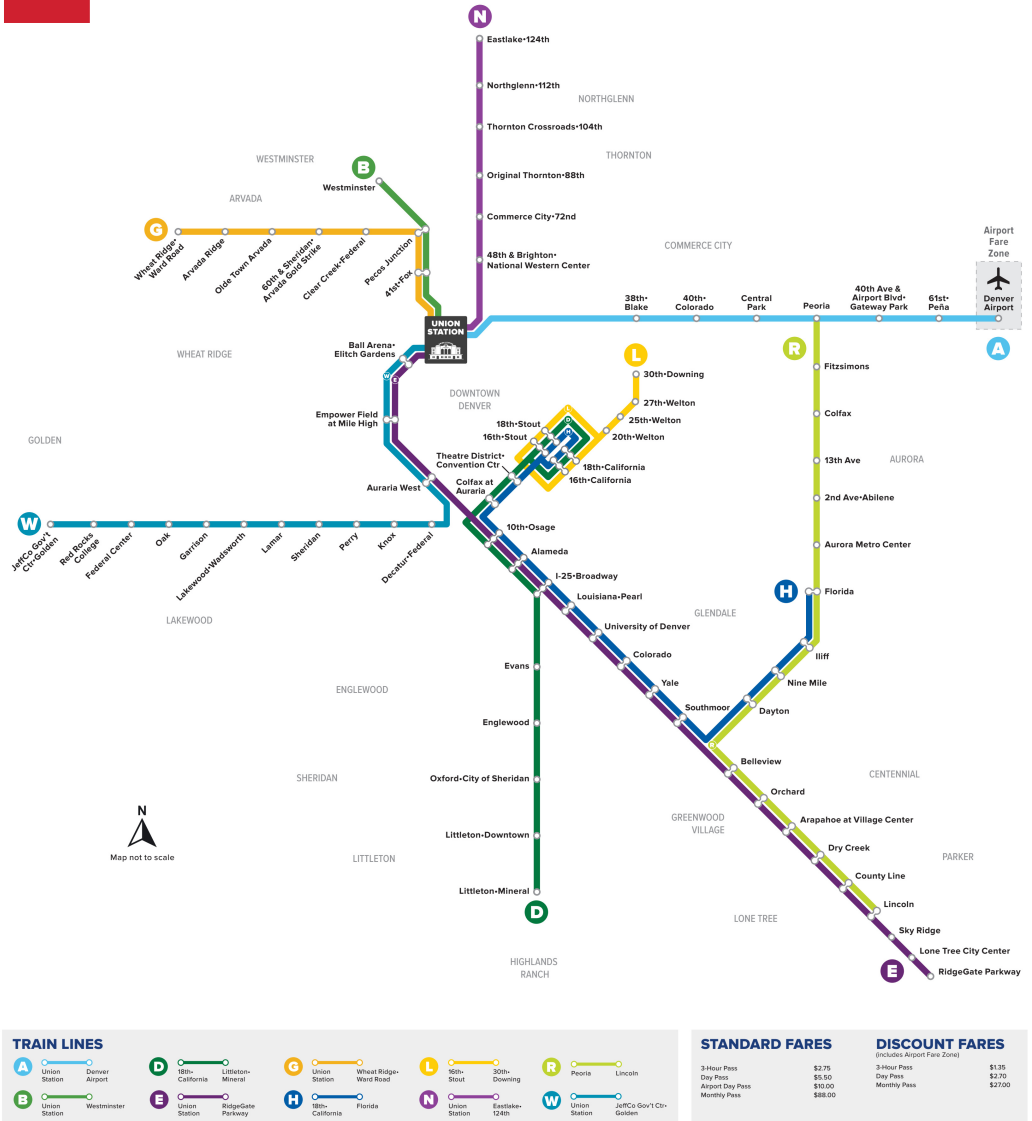

E

Union Station to RidgeGate Parkway Station

Estación Union a Estación
RidgeGate Parkway

Rail Map

Calendario de vacaciones

Los servicios de RTD siguen un horario de domingo festivo el día de Año Nuevo, el Día de los Caídos, el Día de la Independencia, el Día del Trabajo, el Día de Acción de Gracias y el día de Navidad.