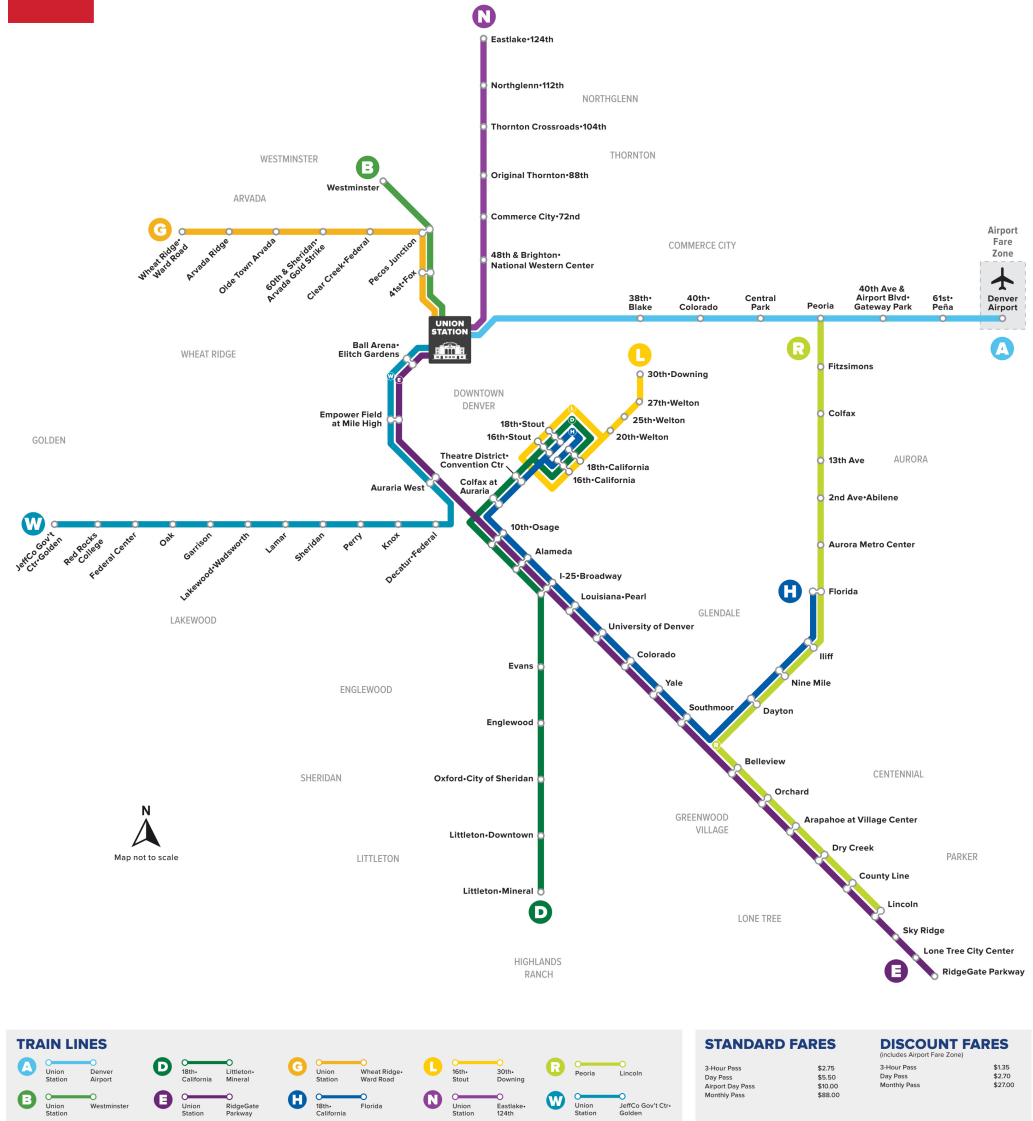

E

Union Station to RidgeGate Parkway Station

Ga Union Station đến ga
RidgeGate Parkway

Rail Map

TRAIN LINES

- A** Union Station - Denver Airport
- B** Union Station - Westminster
- C** Union Station - Wheat Ridge/Ward Road
- D** 18th-Columbia - Littleton-Mineral
- E** Union Station - RidgeGate Parkway
- G** Union Station - Wheat Ridge/Ward Road
- H** 18th-Columbia - Florida
- L** 30th-Downing - 16th-Columbia
- N** Union Station - Eastlake-124th
- R** Peoria - Lincoln
- W** Union Station - JeffCo Gov't Ctr-Golden

Các dịch vụ của RTD hoạt động theo lịch trình C hủ nhật/Ngày lễ vào Ngày đầu năm mới, Ngày Tưở ng niệm, Ngày Độc lập, Ngày Lao động, Ngày Lễ Tạ ơn và Ngày Giáng si

Huyền thoại

RidgeGate...

Tên điểm...

04:10

Yale Station | 129 không gian
5315 E Yale Cir, Denver 80222

Orchard Station | 48 không gian
5652 Greenwood Plaza Blvd, Greenwood Village 80111

Lincoln Station | 1734 không gian
10203 Station Way, Lone Tree 80124