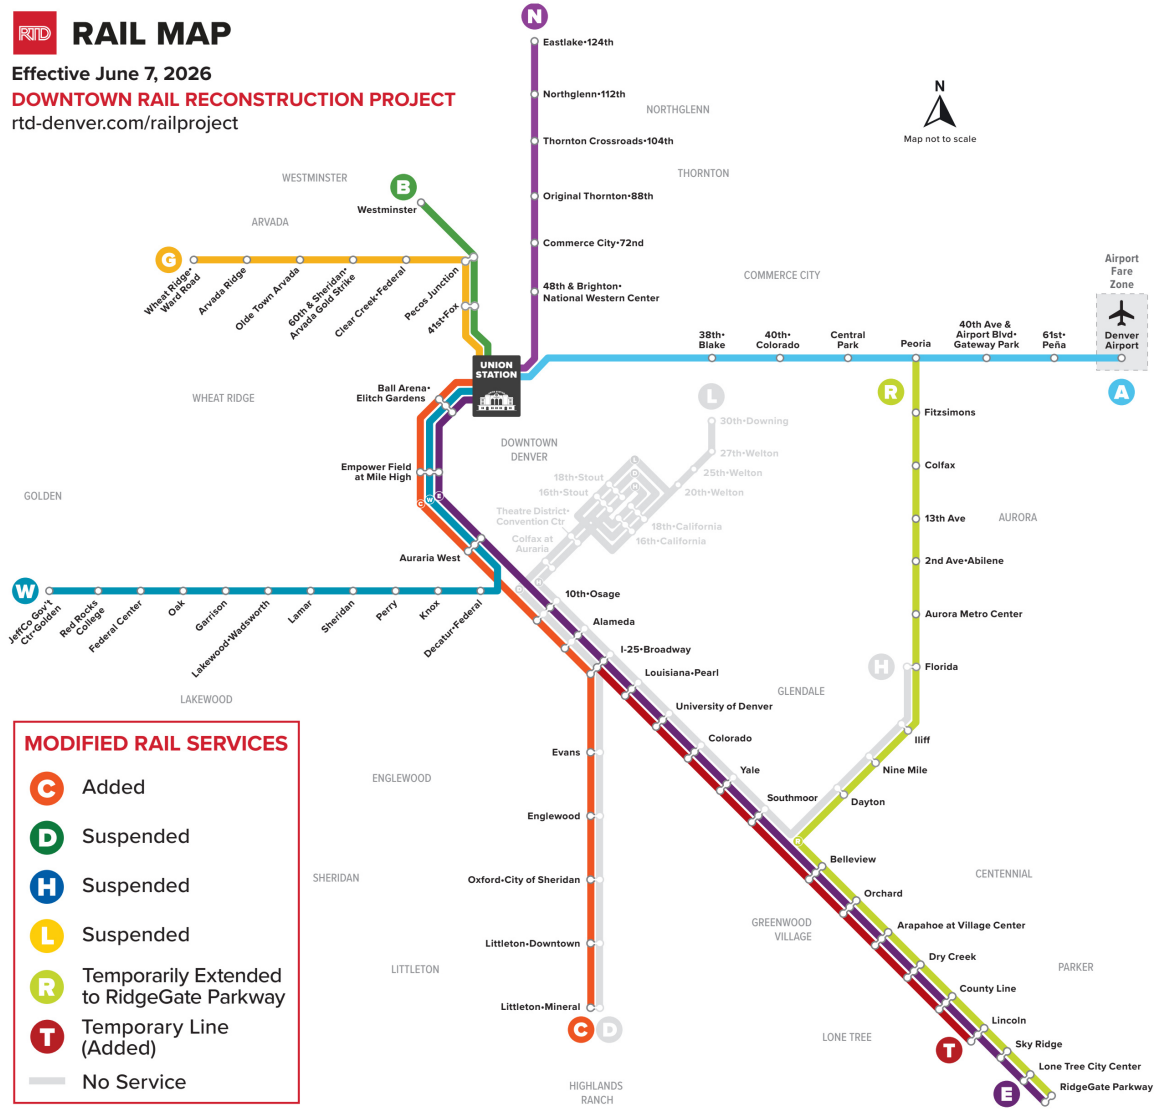

E

Union Station to RidgeGate Parkway Station

De la gare de l'Union à la station RidgeGate Parkway

Calendrier des vacances

Les services RTD suivent un horaire dimanche/vacances le jour de l'an, Memorial Day, Independence Day, Labor Day, Thanksgiving Day et le jour de Noël.