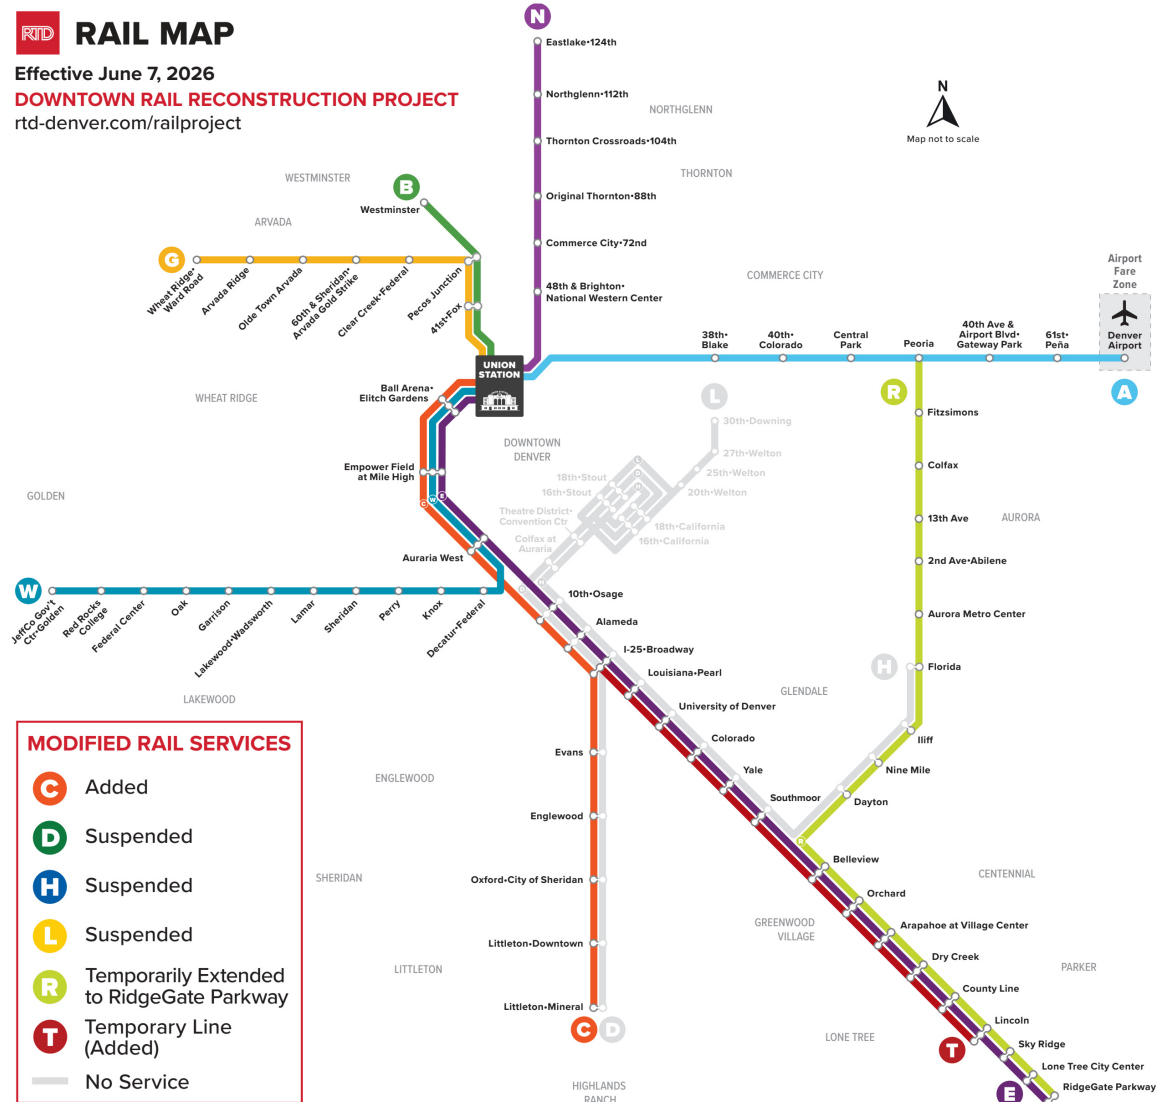

E

Union Station to RidgeGate Parkway Station

Ga Union Station đến ga RidgeGate Parkway

Lịch nghỉ l

Các dịch vụ của RTD hoạt động theo lịch trình C hủ nhật/Ngày lễ vào Ngày đầu năm mới, Ngày Tưở ng niệm, Ngày Độc lập, Ngày Lao động, Ngày Lễ Tạ ơn và Ngày Giáng si

RidgeGate Parkway Station	Lone Tree City Center Station	Sky Ridge Station	Lincoln Station	County Line Station	Dry Creek Station	Arapahoe at Village Center Station	Orchard Station	Belleview Station	Southmoor Station	Yale Station	Colorado Station	University of Denver Station	Louisiana - Pearl Station	Evans Station	I-25 & Broadway Station	Alameda Station	10th & Osage Station	Auraria West Station	Empower Field at Mile High Station	Ball Arena - Elyse Gardens Station	Union Station
08:40	08:41	08:43	08:46	08:49	08:51	08:54	08:56	08:59	09:02	09:05	09:07	09:10	09:12		09:16	09:18	09:21	09:25	09:26	09:28	09:31
09:10	09:11	09:13	09:16	09:19	09:21	09:24	09:26	09:29	09:32	09:35	09:37	09:40	09:42		09:46	09:48	09:51	09:55	09:56	09:58	10:01
09:40	09:41	09:43	09:46	09:49	09:51	09:54	09:56	09:59	10:02	10:05	10:07	10:10	10:12		10:16	10:18	10:21	10:25	10:26	10:28	10:31
10:10	10:11	10:13	10:16	10:19	10:21	10:24	10:26	10:29	10:32	10:35	10:37	10:40	10:42		10:46	10:48	10:51	10:55	10:56	10:58	11:01
10:40	10:41	10:43	10:46	10:49	10:51	10:54	10:56	10:59	11:02	11:05	11:07	11:10	11:12		11:16	11:18	11:21	11:25	11:26	11:28	11:31
11:10	11:11	11:13	11:16	11:19	11:21	11:24	11:26	11:29	11:32	11:35	11:37	11:40	11:42		11:46	11:48	11:51	11:55	11:56	11:58	12:01

Kiểm tra lịch trình

Xem bản đồ tuyến đường

Tìm địa điểm đỗ xe

Đăng ký nhận thông báo dịch vụ

Đồ Thất Lạc Tìm Thấy

303.299.6000 (lựa chọn 3)

Lịch trình và Dịch vụ

Quét mã QR tại đây để xem lịch trình và dịch vụ