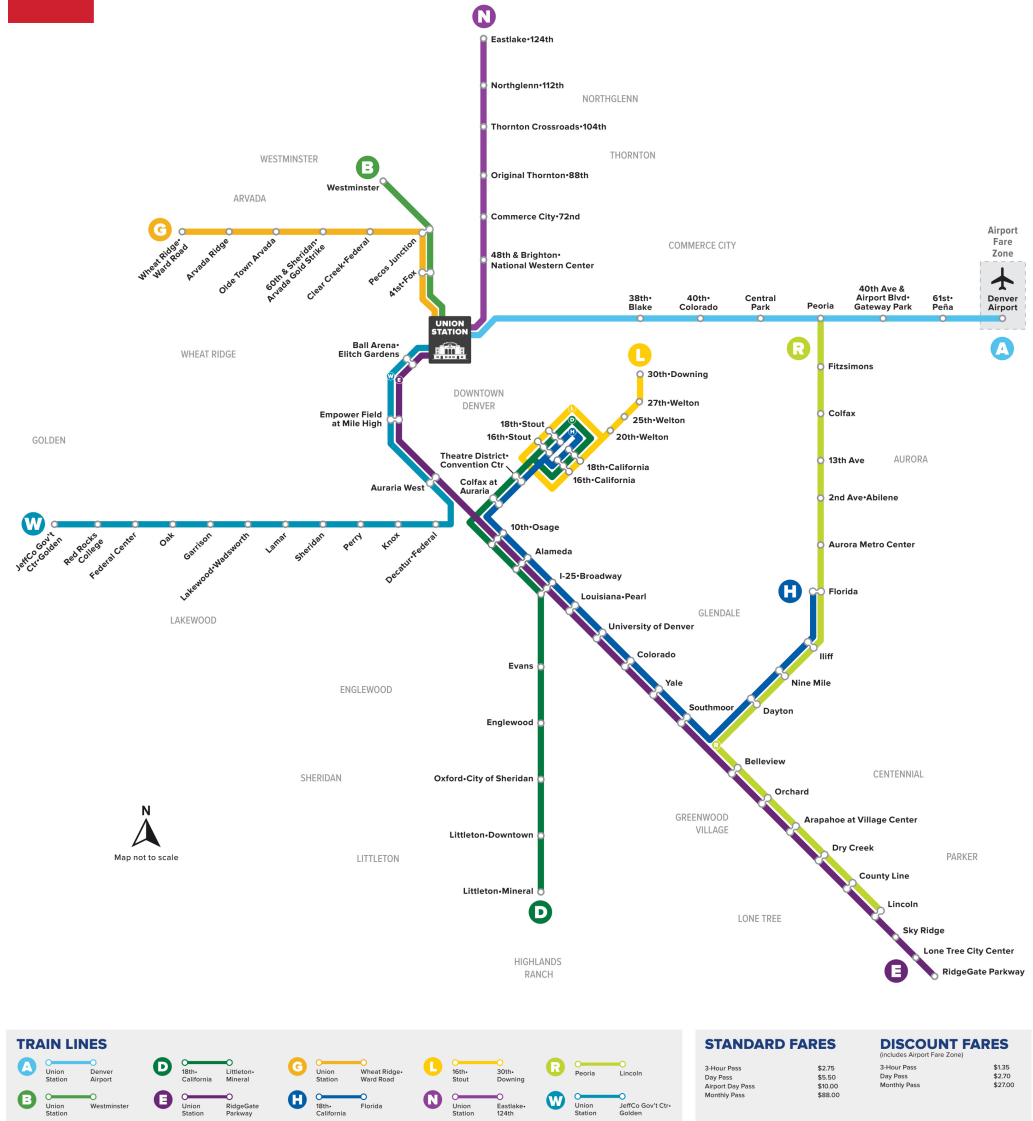

E

Union Station to RidgeGate Parkway Station

Ga Union Station đến ga RidgeGate Parkway

Rail Map

Lịch nghỉ lễ

Các dịch vụ của RTD hoạt động theo lịch trình C hủ nhật/Ngày lễ vào Ngày đầu năm mới, Ngày Tưởng niệm, Ngày Độc lập, Ngày Lao động, Ngày Lễ Tạ ơn và Ngày Giáng si

RidgeGate Parkway Station	Lone Tree City Center Station	Sky Ridge Station	Lincoln Station	County Line Station	Dry Creek Station	Arapahoe at Village Center Station	Orchard Station	Belleview Station	Southmoor Station	Yale Station	Colorado Station	University of Denver Station	Louisiana - Pearl Station	Evans Station	I-25 & Broadway Station	Alameda Station	10th & Osage Station	Auraria West Station	Empower Field at Mile High Station	Ball Arena - Elyria Gardens Station	Union Station
09:10	09:11	09:13	09:16	09:19	09:21	09:24	09:26	09:29	09:32	09:35	09:38	09:41	09:43		09:46	09:48	09:51	09:55	09:56	09:58	10:00
09:40	09:41	09:43	09:46	09:49	09:51	09:54	09:56	09:59	10:02	10:05	10:08	10:11	10:13		10:16	10:18	10:21	10:25	10:26	10:28	10:30
10:10	10:11	10:13	10:16	10:19	10:21	10:24	10:26	10:29	10:32	10:35	10:38	10:41	10:43		10:46	10:48	10:51	10:55	10:56	10:58	11:00
10:40	10:41	10:43	10:46	10:49	10:51	10:54	10:56	10:59	11:02	11:05	11:08	11:11	11:13		11:16	11:18	11:21	11:25	11:26	11:28	11:30
11:10	11:11	11:13	11:16	11:19	11:21	11:24	11:26	11:29	11:32	11:35	11:38	11:41	11:43		11:46	11:48	11:51	11:55	11:56	11:58	12:00