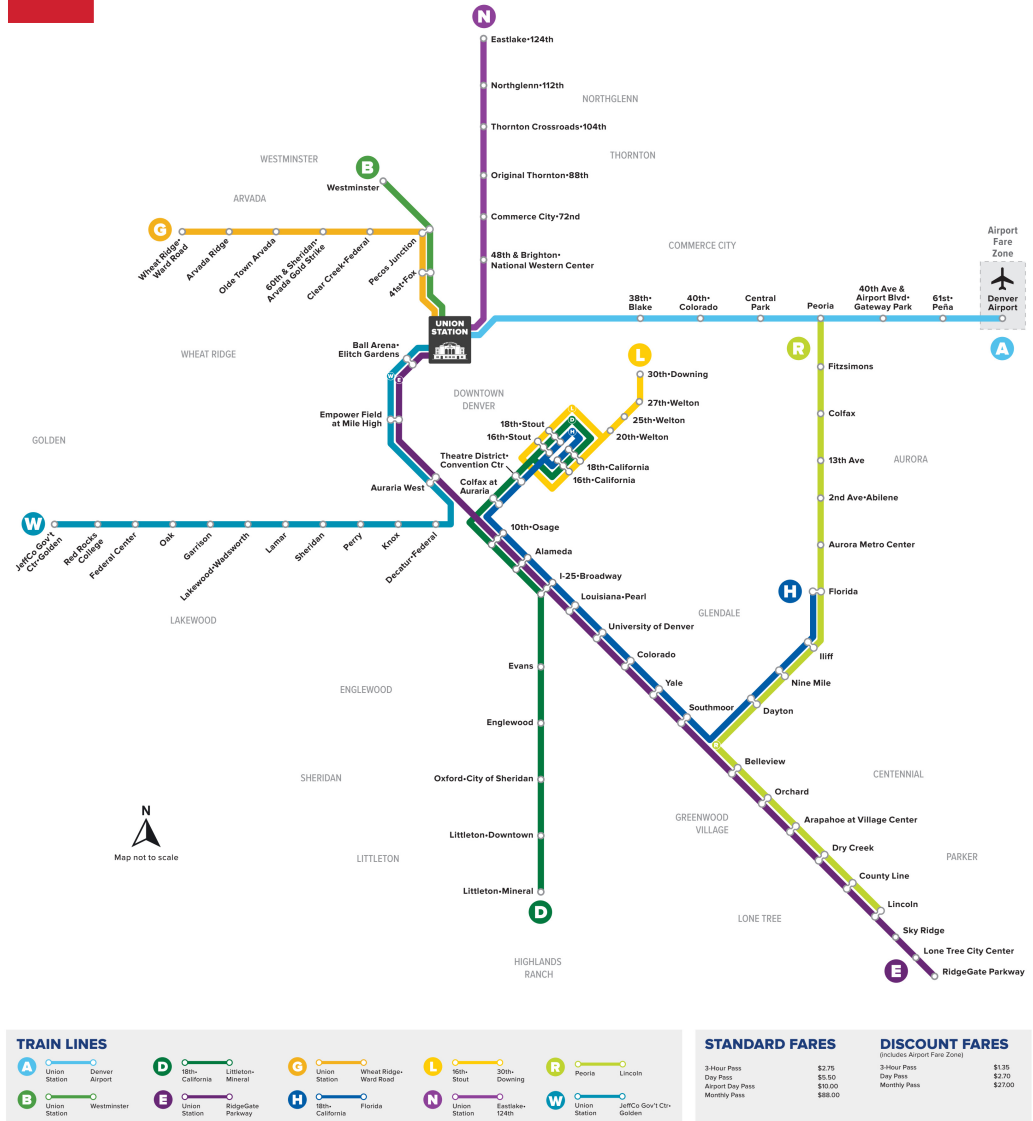

E

Union Station to RidgeGate Parkway Station

Ga Union Station đến ga RidgeGate Parkway

Rail Map

Lịch nghỉ l

Các dịch vụ của RTD hoạt động theo lịch trình C hủ nhật/Ngày lễ vào Ngày đầu năm mới, Ngày Tưở ng niệm, Ngày Độc lập, Ngày Lao động, Ngày Lễ Tạ ơn và Ngày Giáng si