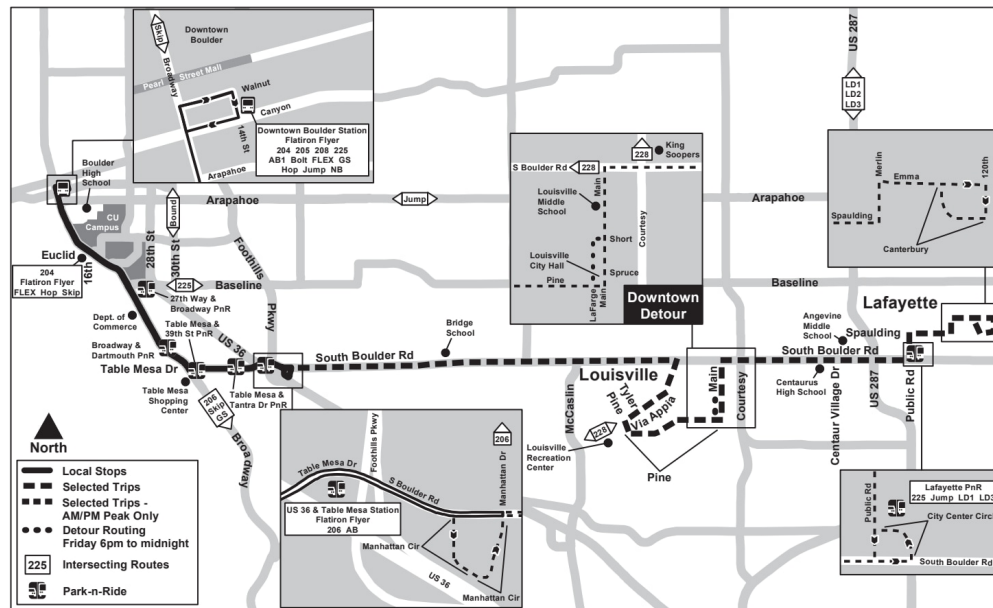

DASH

Boulder / Lafayette via Louisville

ቦልደር / ላፍላይት በላቲቫኒያ በኩል

Route DASH Boulder/Lafayette via Louisville Effective: 25 May 2025
Map Revised: 25 May 2025

የባህሪ መርሃ ግብር

የRTD አገልግሎቶች የአዲስ ዓመት ቀን፣ የመታሰቢያ ቀን፣ የነፃነት ቀን፣ የሰራተኛ ቀን፣ የምስጋና ቀን እና የገና ቀንን በተመለከተ የአሁኑ/የባህሪ መርሃ ግብርን ይከተላሉ።