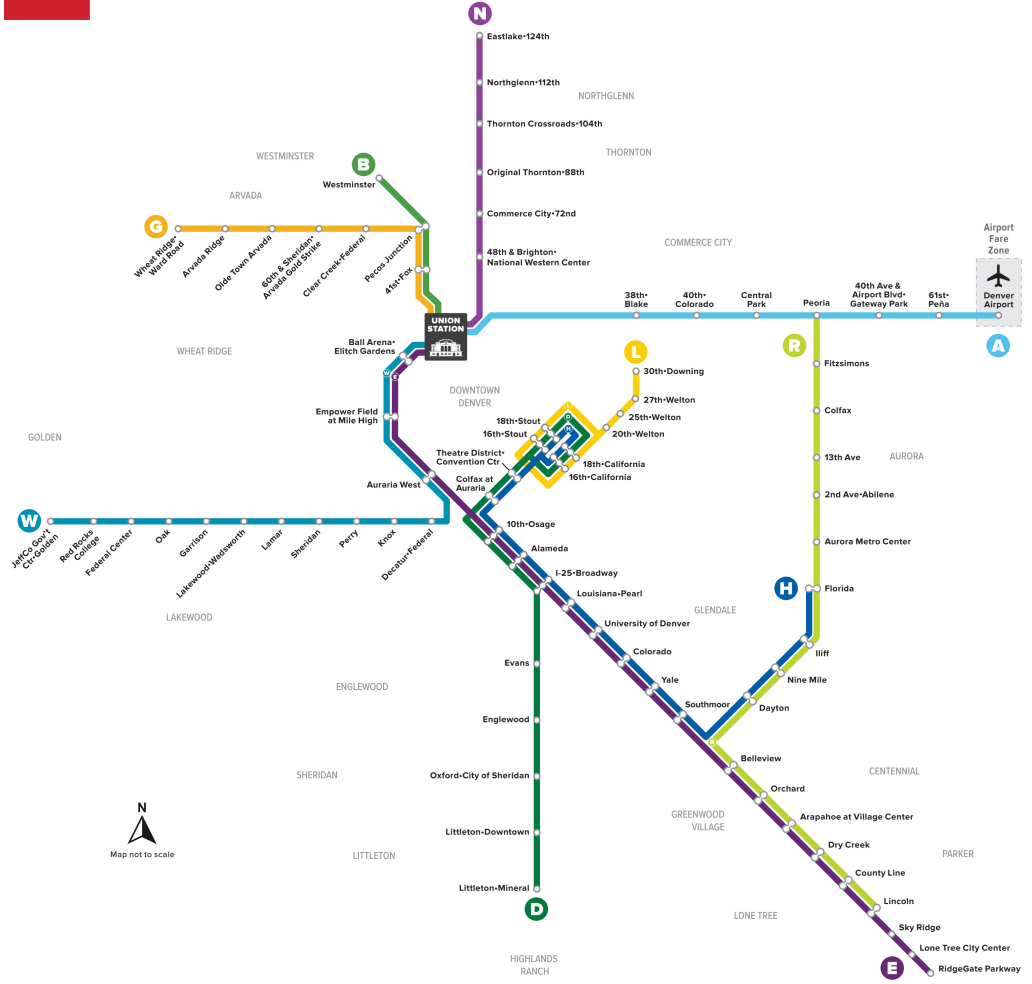

## 18th&California Station to Mineral Station

१८ औं र क्यालिफोर्निया स्टेशन देखि  
मिनरल स्टेशन सम्म

### Rail Map

#### TRAIN LINES

### किंवदन्ती

Littleton Mineral...

स्टप / स्टेशनको नाम

04:32

बिहान

04:38

अपराह्न

जनवरी ४, २०२६ - जुन ६, २०२६