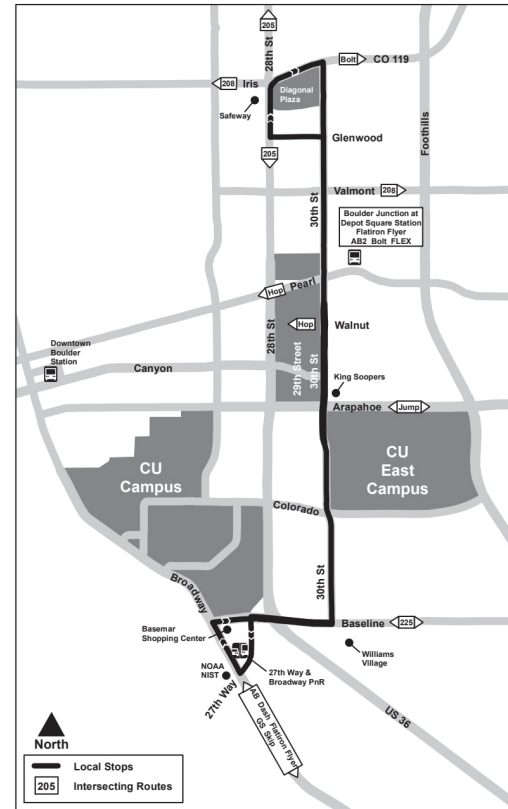

## 30th Street

Calle 30

Route Bound 30th Street Effective: 3 September 2023  
Map Revised: 3 September 2023

### Calendario de vacaciones

Los servicios de RTD siguen un horario de domingo festivo el día de Año Nuevo, el Día de los Caídos, el Día de la Independencia, el Día del Trabajo, el Día de Acción de Gracias y el día de Navidad.

### Leyenda

Baseline -...	Parada / Nombre...
07:30	AM
08:00	PM

4 DE ENERO DE 2026 - 23 DE MAYO DE 2026

Baseline - Broadway	30th - Baseline	30th - Colorado	30th - Arapahoe	30th - Pearl	30th - Valmont	28th Street - CO 119
09:00	09:02	09:04	09:06	09:08	09:10	09:13
09:30	09:32	09:34	09:36	09:38	09:40	09:43
10:00	10:02	10:04	10:06	10:08	10:10	10:13
10:30	10:32	10:34	10:36	10:38	10:40	10:43
11:00	11:02	11:04	11:06	11:08	11:10	11:13
11:30	11:32	11:34	11:36	11:38	11:40	11:43