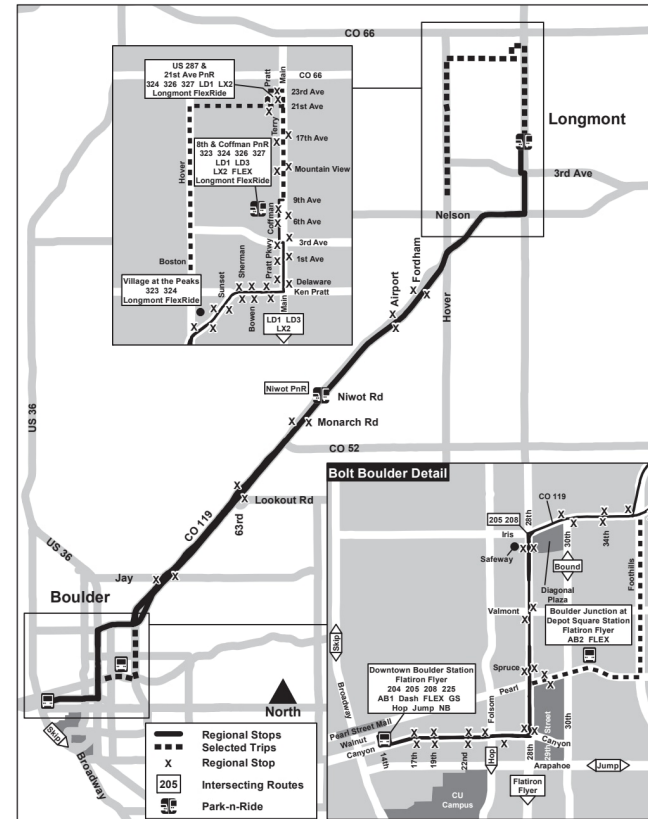

### Boulder / Longmont

Route BOLT Boulder / Longmont Effective: 4 January 2026  
Map Revised: 4 January 2026

### Huyền thoại

Downtown...

06:30

07:30

Tên điểm...

LÀ

Thủ tướng

NGÀY 4 THÁNG 1 NĂM 2026 - NGÀY 6 THÁNG 6 NĂM 2026  
**HƯỚNG BẮC | CHỦ NHẬT/NGÀY LỄ**