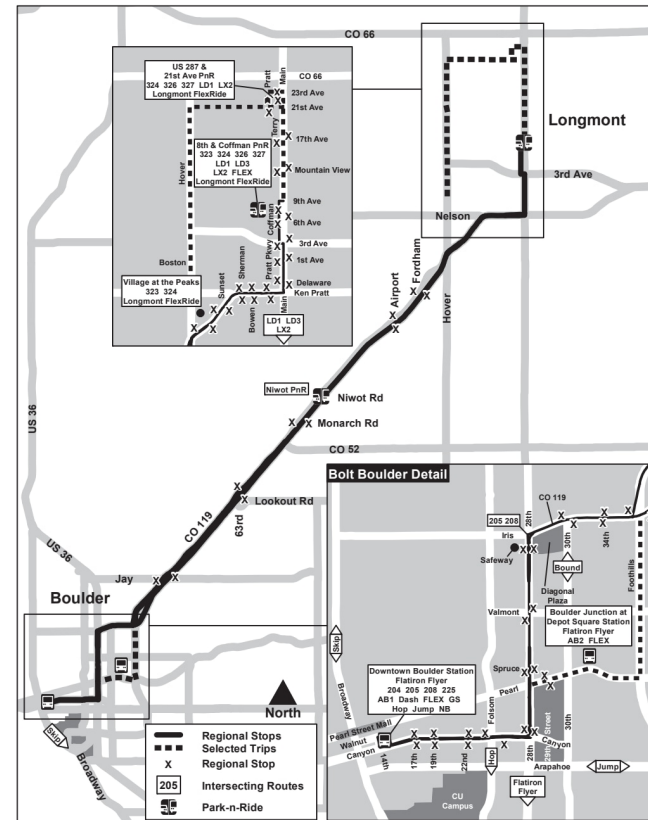

BOLT

Boulder / Longmont

Boulder / Longmont

Route BOLT Boulder / Longmont Effective: 4 January 2026
Map Revised: 4 January 2026

Calendrier des vacances

Les services RTD suivent un horaire dimanche/vacances le jour de l'an, Memorial Day, Independence Day, Labor Day, Thanksgiving Day et le jour de Noël.

Légende

Downtown...

06:30

07:30

Nom de l'arrêt /...

AM

PM

4 JANVIER 2026 - 23 MAI 2026

VERS LE NORD | DIMANCHE/VACANCES

Downtown Boulder Station Gate-3	28th - Canyon	28th - CO 119	CO 119 & Niwot Rd Park-n-Ride	CO 119 & Village at the Peaks Mall	Ken Pratt - Pratt	8th & Coffman PnR Gate F (Ar)
06:30	06:36	06:42	06:53	07:00	07:05	07:14
07:30	07:36	07:42	07:53	08:00	08:05	08:14
08:30	08:36	08:42	08:53	09:00	09:05	09:15
09:30	09:36	09:42	09:53	10:00	10:05	10:15
10:30	10:36	10:42	10:53	11:00	11:05	11:15
11:30	11:36	11:42	11:53	12:00	12:05	12:15
12:30	12:36	12:42	12:53	01:00	01:05	01:16
01:30	01:36	01:42	01:53	02:00	02:05	02:16
02:30	02:36	02:42	02:53	03:00	03:05	03:16
03:30	03:36	03:42	03:53	04:00	04:05	04:16
04:30	04:36	04:42	04:54	05:01	05:06	05:18
05:30	05:36	05:42	05:54	06:01	06:06	06:18
06:30	06:36	06:42	06:54	07:01	07:06	07:18
07:30	07:36	07:42	07:52	07:59	08:04	08:13
08:30	08:36	08:42	08:52	08:59	09:04	09:13
09:30	09:36	09:42	09:52	09:59	10:04	10:12
10:30	10:36	10:42	10:52	10:59	11:04	11:12
11:37	11:43	11:49	11:59	12:06	12:11	12:19