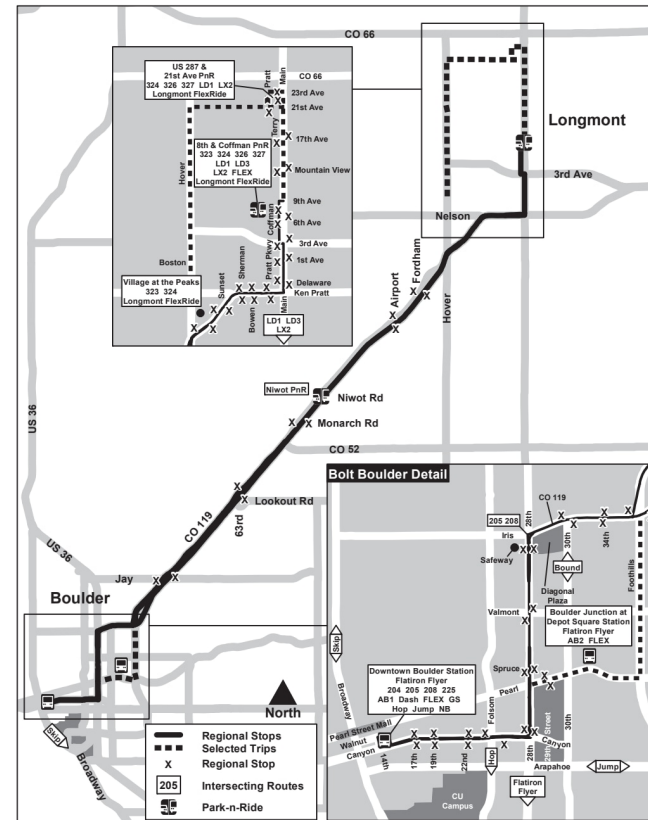

BOLT

Boulder / Longmont

Boulder / Longmont

Route BOLT Boulder / Longmont Effective: 4 January 2026
Map Revised: 4 January 2026

Lịch nghỉ I

Các dịch vụ của RTD hoạt động theo lịch trình C
hủ nhật/Ngày lễ vào Ngày đầu năm mới, Ngày Tưở
ng niệm, Ngày Độc lập, Ngày Lao động, Ngày Lễ
Tạ ơn và Ngày Giáng si

Huyền thoại

Downtown...

07:37

08:37

Tên điểm...

LÀ

Thủ tướng

NGÀY 4 THÁNG 1 NĂM 2026 - NGÀY 23 THÁNG 5 NĂM 2026

HƯỚNG BẮC | THỨ BẢY

Downtown Boulder Station Gate-3	28th - Canyon	28th - CO 119	CO 119 & Niwot Rd Park-n-Ride	CO 119 & Village at the Peaks Mall	Ken Pratt - Pratt	8th & Coffman PnR Gate F (Ar)
07:37	07:42	07:46	07:55	08:01	08:04	08:13
08:37	08:43	08:48	08:58	09:04	09:07	09:16
09:37	09:43	09:48	09:58	10:04	10:07	10:16
10:34	10:41	10:47	10:57	11:03	11:07	11:17
11:34	11:41	11:47	11:57	12:03	12:07	12:17
12:34	12:42	12:48	12:58	01:04	01:08	01:19
01:34	01:42	01:48	01:58	02:04	02:08	02:19
02:34	02:42	02:48	02:58	03:04	03:08	03:20
03:34	03:42	03:48	03:58	04:04	04:08	04:20
04:34	04:42	04:48	04:58	05:04	05:08	05:20
05:34	05:41	05:46	05:56	06:03	06:07	06:18
06:37	06:44	06:49	06:59	07:06	07:09	07:18
07:37	07:44	07:49	07:59	08:06	08:09	08:18
08:37	08:43	08:47	08:56	09:02	09:05	09:13
09:37	09:43	09:47	09:56	10:02	10:05	10:13
10:37	10:43	10:47	10:56	11:02	11:05	11:13
11:37	11:43	11:47	11:56	12:02	12:05	12:13
12:37	12:43	12:47	12:56	01:02	01:05	01:13

Tìm địa điểm đỗ xe

Đăng ký nhận thông báo dịch vụ

Đồ Thất Lạc Tìm Thấy

303.299.6000 (lựa chọn 3)

Lịch trình và Dịch vụ

Quét mã QR tại đây để xem lịch trình và dịch vụ

Theo dõi giao thông

Bạn lo ngại về vấn đề an ninh hoặc an toàn? Hãy tải ứng dụng RTD Transit Watch ngay hoặc gọi số 303.299.291