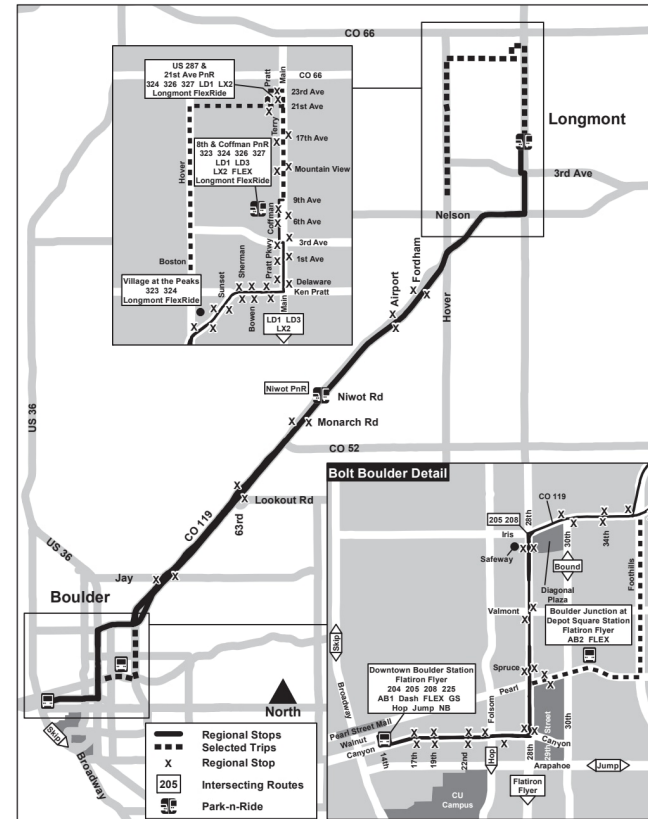

BOLT

Boulder / Longmont

बोल्डर / लडमन्ट

Route BOLT Boulder / Longmont Effective: 4 January 2026
Map Revised: 4 January 2026

बिदाको तालिका

आरटीडी सेवाहरूले नयाँ वर्षको दिन, स्मृति दिवस, स्वतन्त्रता दिवस, श्रम दिवस, धन्यवाद दिवस, र क्रिसमस दिवसमा आइतबार/बिदाको तालिका पछ्याउँछन्।

किंवदन्ती

Downtown...

07:37

08:37

स्टप / स्टेशनको नाम

बिहान

अपराह्न

Downtown Boulder Station Gate-3	28th - Canyon	28th - CO 119	CO 119 & Niwot Rd Park-n-Ride	CO 119 & Village at the Peaks Mall	Ken Pratt - Pratt	8th & Coffman PnR Gate F (Ar)
07:37	07:42	07:46	07:55	08:01	08:04	08:13
08:37	08:43	08:48	08:58	09:04	09:07	09:16
09:37	09:43	09:48	09:58	10:04	10:07	10:16
10:34	10:41	10:47	10:57	11:03	11:07	11:17
11:34	11:41	11:47	11:57	12:03	12:07	12:17
12:34	12:42	12:48	12:58	01:04	01:08	01:19
01:34	01:42	01:48	01:58	02:04	02:08	02:19
02:34	02:42	02:48	02:58	03:04	03:08	03:20
03:34	03:42	03:48	03:58	04:04	04:08	04:20
04:34	04:42	04:48	04:58	05:04	05:08	05:20
05:34	05:41	05:46	05:56	06:03	06:07	06:18
06:37	06:44	06:49	06:59	07:06	07:09	07:18
07:37	07:44	07:49	07:59	08:06	08:09	08:18
08:37	08:43	08:47	08:56	09:02	09:05	09:13
09:37	09:43	09:47	09:56	10:02	10:05	10:13
10:37	10:43	10:47	10:56	11:02	11:05	11:13
11:37	11:43	11:47	11:56	12:02	12:05	12:13
12:37	12:43	12:47	12:56	01:02	01:05	01:13