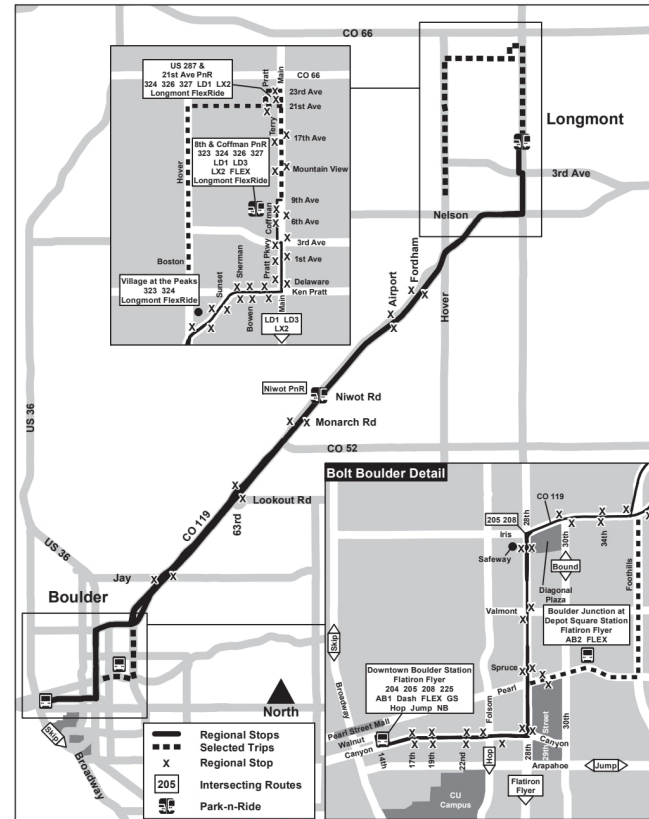

BOLT

Boulder / Longmont

볼더 / 롱몬트

Route BOLT Boulder / Longmont Effective: 4 January 2026
Map Revised: 4 January 2026

범례

휴일 일정

RTD 서비스는 설날, 현충일, 독립기념일, 노동절, 추수감사절, 성탄절의 일요일/공휴일 일정을 따릅니다.

Downtown...

07:37

08:37

정류장 / 역 이름

AM

PM

Downtown Boulder Station Gate-3	28th - Canyon	28th - CO 119	CO 119 & Niwot Rd Park-n-Ride	CO 119 & Village at the Peaks Mall	Ken Pratt - Pratt	8th & Coffman PnR Gate F (Ar)
07:37	07:42	07:46	07:55	08:01	08:04	08:13
08:37	08:43	08:48	08:58	09:04	09:07	09:16
09:37	09:43	09:48	09:58	10:04	10:07	10:16
10:34	10:41	10:47	10:57	11:03	11:07	11:17
11:34	11:41	11:47	11:57	12:03	12:07	12:17
12:34	12:42	12:48	12:58	01:04	01:08	01:19
01:34	01:42	01:48	01:58	02:04	02:08	02:19
02:34	02:42	02:48	02:58	03:04	03:08	03:20
03:34	03:42	03:48	03:58	04:04	04:08	04:20
04:34	04:42	04:48	04:58	05:04	05:08	05:20
05:34	05:41	05:46	05:56	06:03	06:07	06:18
06:37	06:44	06:49	06:59	07:06	07:09	07:18
07:37	07:44	07:49	07:59	08:06	08:09	08:18
08:37	08:43	08:47	08:56	09:02	09:05	09:13
09:37	09:43	09:47	09:56	10:02	10:05	10:13
10:37	10:43	10:47	10:56	11:02	11:05	11:13
11:37	11:43	11:47	11:56	12:02	12:05	12:13
12:37	12:43	12:47	12:56	01:02	01:05	01:13

경로 지도 보기

주차장 위치 찾기

서비스 알림 신청하기

분실물 보관소

303.299.6000(옵션 3)

일정 및 서비스

일정 및 서비스를 보려면 여기를
클릭하세요.

대중교통 시계

US287 / 21st Ave | 40 공백
2175 Main St, Longmont 80501

RTD는 접근성 높은 버스 및 철도 서비스를 제공합니다.