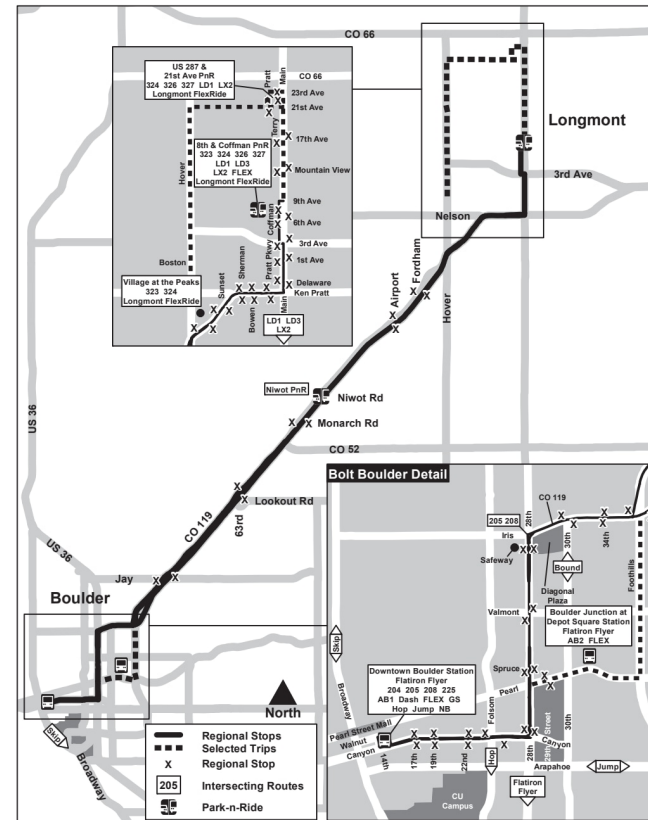

BOLT

Boulder / Longmont

Boulder / Longmont

Route BOLT Boulder / Longmont Effective: 4 January 2026
Map Revised: 4 January 2026

Calendrier des vacances

Les services RTD suivent un horaire dimanche/vacances le jour de l'an, Memorial Day, Independence Day, Labor Day, Thanksgiving Day et le jour de Noël.

Légende

Downtown...

07:37

08:37

Nom de l'arrêt /...

AM

PM

4 JANVIER 2026 - 6 JUIN 2026

VERS LE NORD | SAMEDI

Downtown Boulder Station Gate-3	28th - Canyon	28th - CO 119	CO 119 & Niwot Rd Park-n-Ride	CO 119 & Village at the Peaks Mall	Ken Pratt - Pratt	8th & Coffman PnR Gate F (Ar)
07:37	07:42	07:46	07:55	08:01	08:04	08:13
08:37	08:43	08:48	08:58	09:04	09:07	09:16
09:37	09:43	09:48	09:58	10:04	10:07	10:16
10:34	10:41	10:47	10:57	11:03	11:07	11:17
11:34	11:41	11:47	11:57	12:03	12:07	12:17
12:34	12:42	12:48	12:58	01:04	01:08	01:19
01:34	01:42	01:48	01:58	02:04	02:08	02:19
02:34	02:42	02:48	02:58	03:04	03:08	03:20
03:34	03:42	03:48	03:58	04:04	04:08	04:20
04:34	04:42	04:48	04:58	05:04	05:08	05:20
05:34	05:41	05:46	05:56	06:03	06:07	06:18
06:37	06:44	06:49	06:59	07:06	07:09	07:18
07:37	07:44	07:49	07:59	08:06	08:09	08:18
08:37	08:43	08:47	08:56	09:02	09:05	09:13
09:37	09:43	09:47	09:56	10:02	10:05	10:13
10:37	10:43	10:47	10:56	11:02	11:05	11:13
11:37	11:43	11:47	11:56	12:02	12:05	12:13
12:37	12:43	12:47	12:56	01:02	01:05	01:13