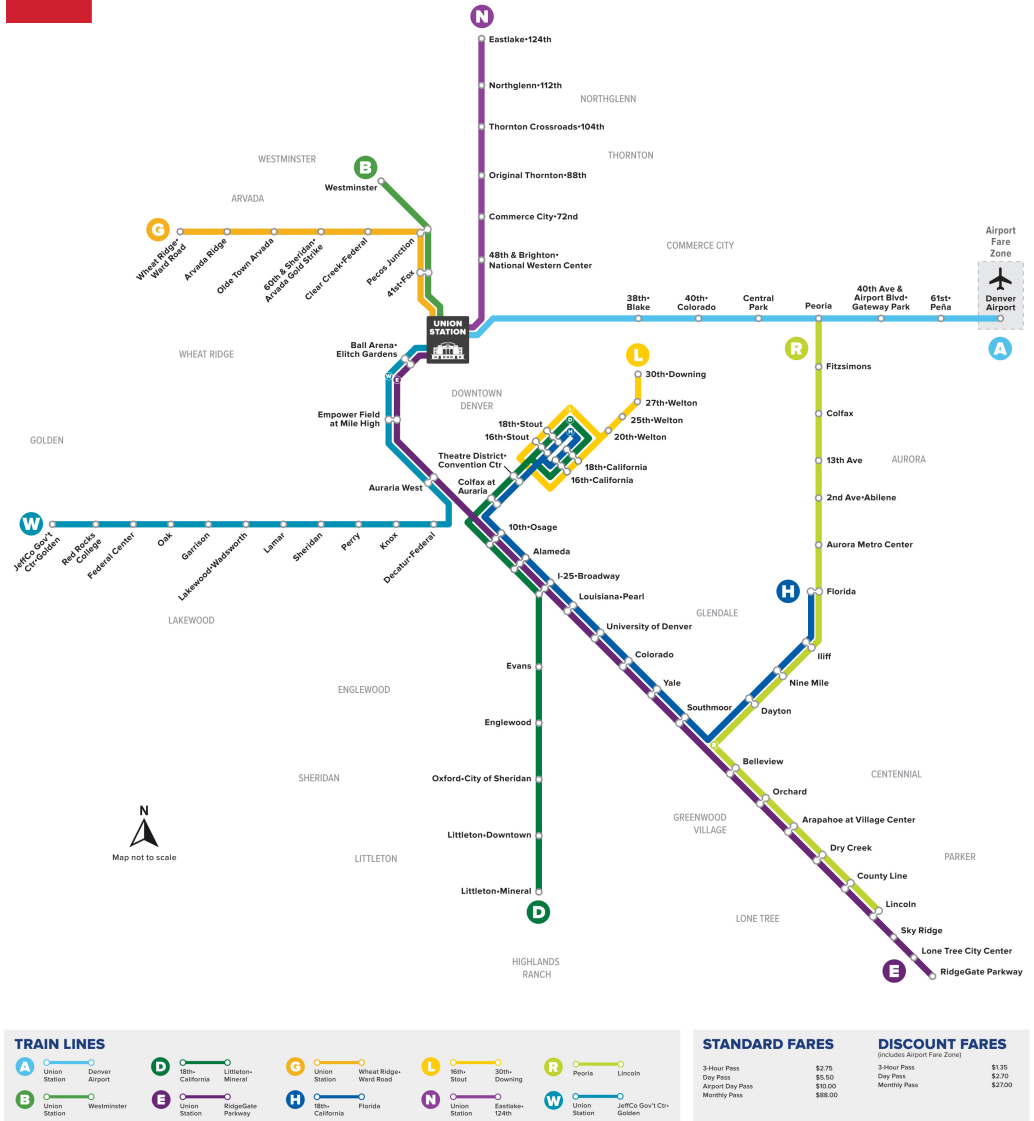

## Union Station to Westminster Station

Вокзал Юнион - Вокзал Вестминстер

### RTD Rail Map

### Расписание праздников

Службы RTD следуют воскресному/праздничному расписанию в Новый год, День памяти, День независимости, День труда, День благодарения и Рождество.

### Легенда

Westminster...	Название...
05:43	AM
06:43	PM

Westminster Station
05:43
06:43
07:43
08:43
09:43
10:43
11:43
<b>12:43</b>
<b>01:43</b>
<b>02:43</b>
<b>03:43</b>
<b>04:43</b>
<b>05:43</b>
<b>06:43</b>
<b>07:43</b>
<b>08:43</b>
<b>09:43</b>
<b>10:43</b>