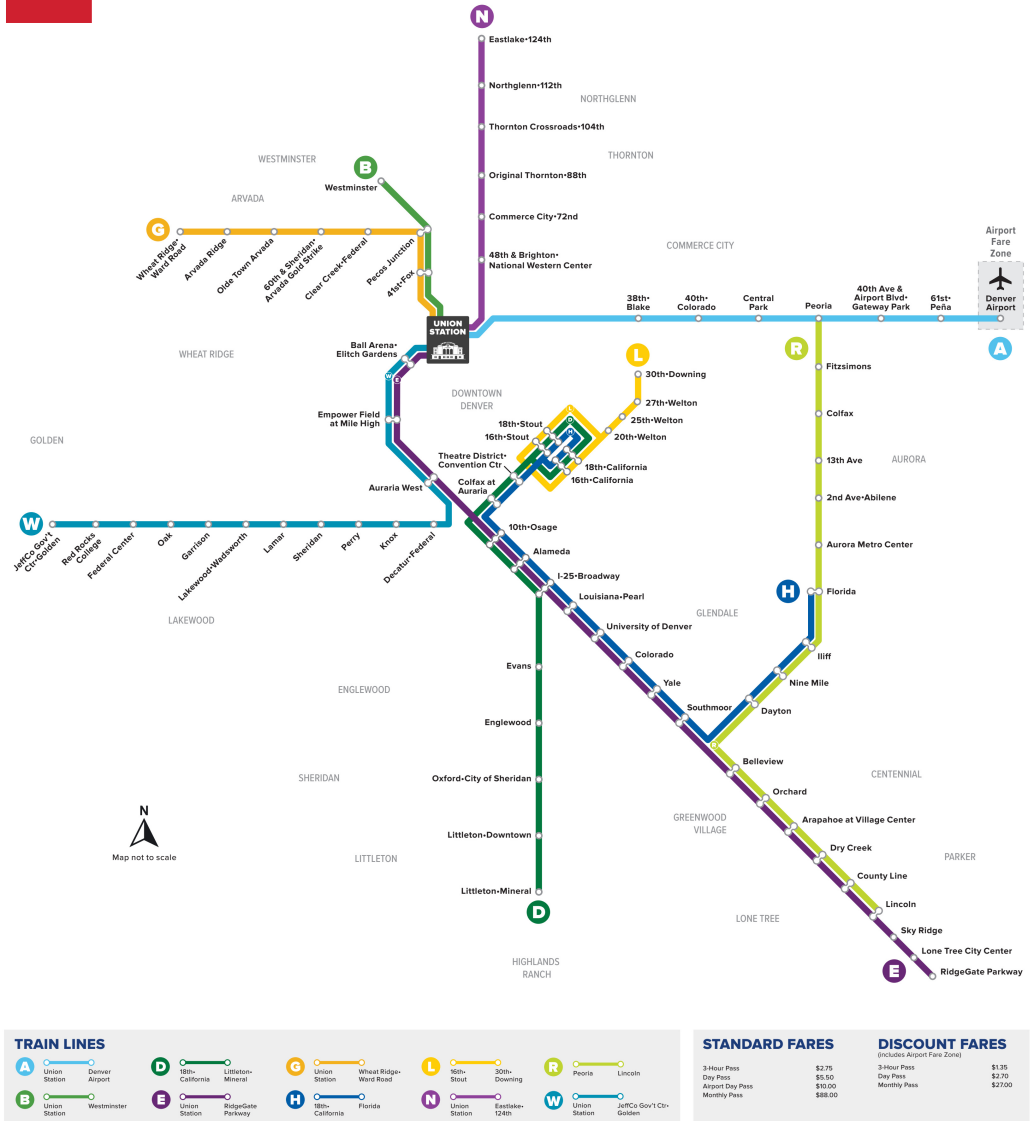

B

Union Station to Westminster Station Ga Union đến ga Westminster

Rail Map

Lịch nghỉ I

Các dịch vụ của RTD hoạt động theo lịch trình C
hủ nhật/Ngày lễ vào Ngày đầu năm mới, Ngày Tưở
ng niệm, Ngày Độc lập, Ngày Lao động, Ngày Lễ
Tạ ơn và Ngày Giáng si

Huyền thoại

Westminster...

05:43

06:43

Tên điểm...

LÀ

Thủ tướng

NGÀY 4 THÁNG 1 NĂM 2026 - NGÀY 6 THÁNG 6 NĂM 2026

HƯỚNG ĐÔNG | THỨ BẢY

Westminster Station

05:43
06:43
07:43
08:43
09:43
10:43
11:43
12:43
01:43
02:43
03:43
04:43
05:43
06:43
07:43
08:43
09:43
10:43

Pecos Junction Stn

05:45
06:45
07:45
08:45
09:45
10:45
11:45
12:45
01:45
02:45
03:45
04:45
05:45
06:45
07:45
08:45
09:45
10:45

41st & Fox Stn

05:49
06:49
07:49
08:49
09:49
10:49
11:49
12:49
01:49
02:49
03:49
04:49
05:49
06:49
07:49
08:49
09:49
10:49

Union Station

05:58
06:58
07:58
08:58
09:58
10:58
11:58
12:58
01:58
02:58
03:58
04:58
05:58
06:58
07:58
08:58
09:58
10:58