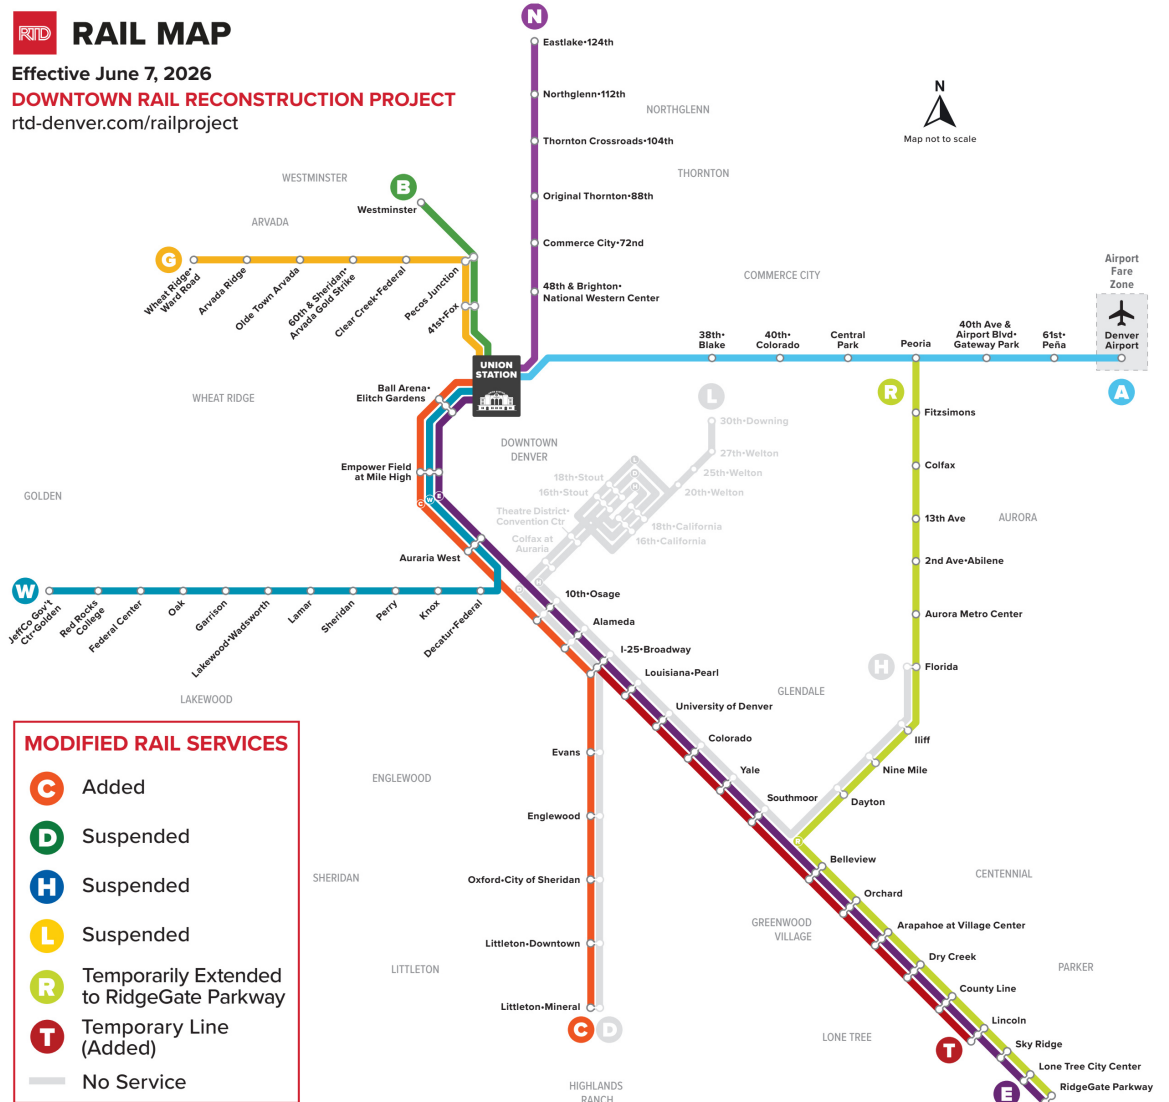

## Union Station to Westminster Station

유니언 역에서 웨스트민스터 역까지

### 휴일 일정

RTD 운행은 새해 첫날, 현충일, 독립기념일, 노동절, 추수감사절, 크리스마스 당일 일요일 및 공휴일 운행 스케줄을 따릅니다.

### 설명

Westminster...

정류장 / 역명

05:43

오전

06:43

오후

2026년 6월 7일 - 2026년 9월 26일