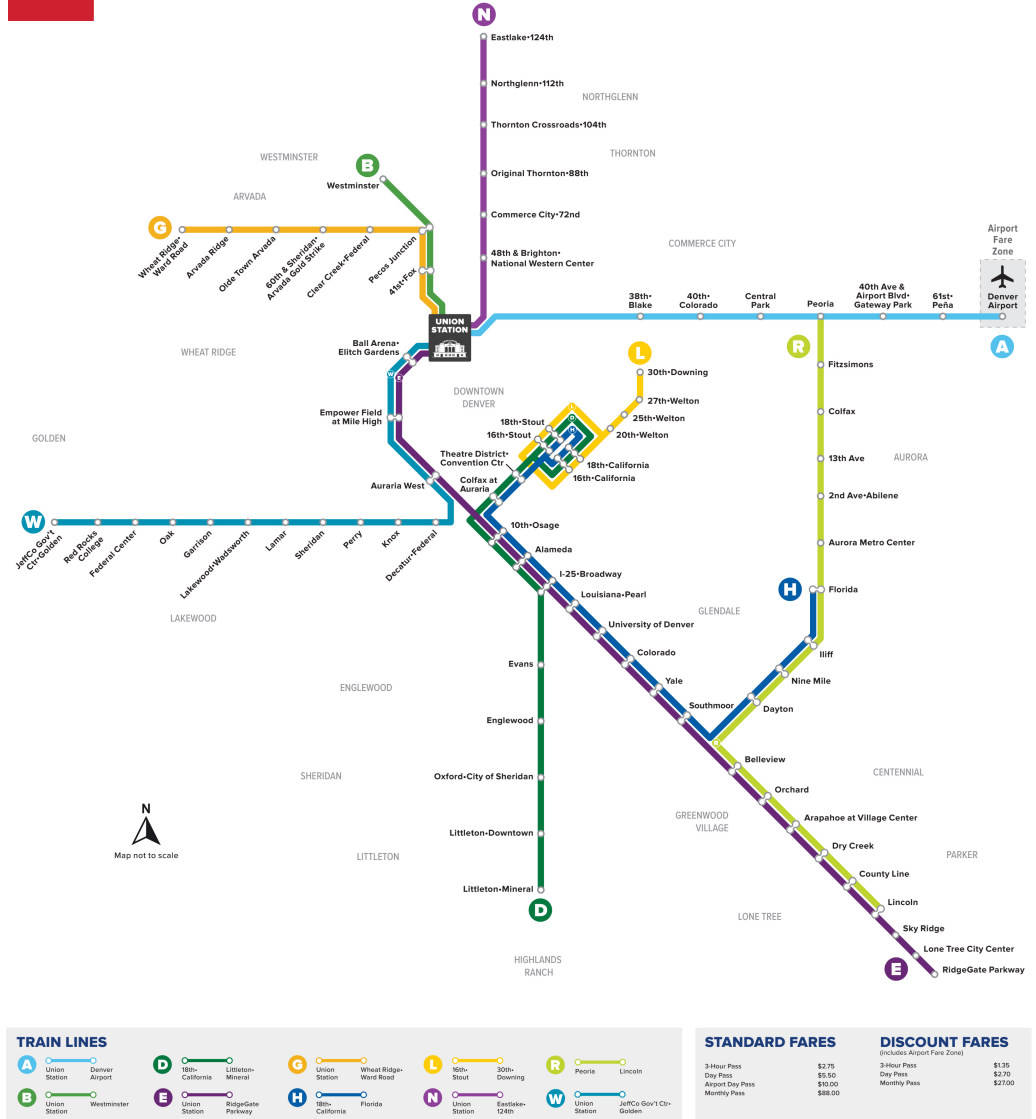

B

Union Station to Westminster Station

De Union Station à Westminster Station

Rail Map

Calendrier des vacances

Les services RTD suivent un horaire dimanche/vacances le jour de l'an, Memorial Day, Independence Day, Labor Day, Thanksgiving Day et le jour de Noël.

Légende

Westminster...

05:43

06:43

Nom de l'arrêt /...

AM

PM

| Westminster Station |
|---------------------|
| 05:43 |
| 06:43 |
| 07:43 |
| 08:43 |
| 09:43 |
| 10:43 |
| 11:43 |
| 12:43 |
| 01:43 |
| 02:43 |
| 03:43 |
| 04:43 |
| 05:43 |
| 06:43 |
| 07:43 |
| 08:43 |
| 09:43 |
| 10:43 |

| Pecos Junction Stn |
|--------------------|
| 05:45 |
| 06:45 |
| 07:45 |
| 08:45 |
| 09:45 |
| 10:45 |
| 11:45 |
| 12:45 |
| 01:45 |
| 02:45 |
| 03:45 |
| 04:45 |
| 05:45 |
| 06:45 |
| 07:45 |
| 08:45 |
| 09:45 |
| 10:45 |

Pecos Junction Station | 300 espaces
6096 Pecos St, Denver 80221

Westminster Station | 136 espaces
6995 Grove Street, Westminster 80030

Le transport en commun pour tous

RTD s'engage à fournir un système de transport équitable, inclusif et accessible à tous. Scannez pour en savoir plus sur les droits civils et les services d'assistance linguistique.