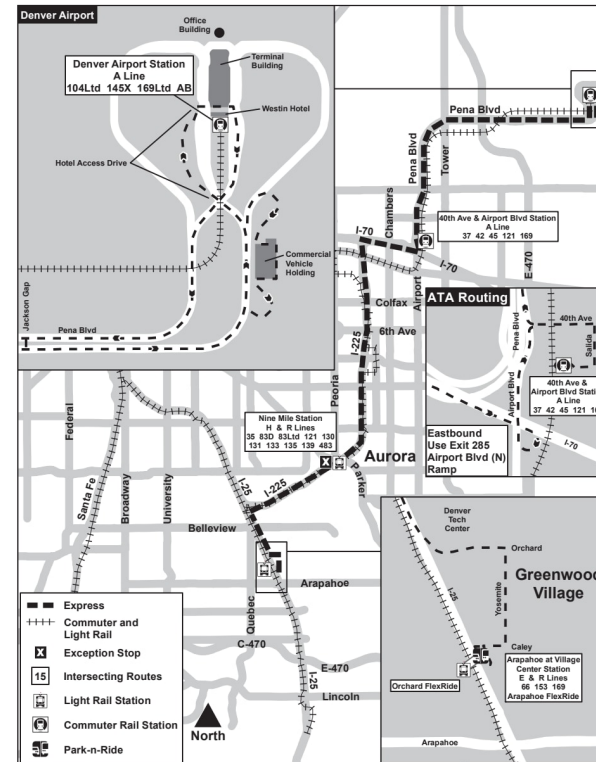

AT/ATA

Arapahoe County / Denver Airport

Sân bay Quận Arapahoe / Sân
bay Denver

Route AT Arapahoe Station/DIA Effective: 8 January 2023
Map Revised: 8 January 2023

Lịch nghỉ I

Các dịch vụ của RTD hoạt động theo lịch trình C
hủ nhật/Ngày lễ vào Ngày đầu năm mới, Ngày Tưở
ng niệm, Ngày Độc lập, Ngày Lao động, Ngày Lễ
Tạ ơn và Ngày Giáng si

Huyền thoại

Arapahoe at...

02:36

03:17

Tên điểm...

LÀ

Thủ tướng

HỖ TRỢ KHÁCH HÀNG

Xem bản đồ tuyến đường

Tìm địa điểm đỗ xe

Đăng ký nhận thông báo dịch vụ

Đồ Thất Lạc Tìm Thấy

303.299.6000 (lựa chọn 3)

Lịch trình và Dịch vụ

Quét mã QR tại đây để xem lịch trình và dịch vụ

Theo dõi giao thông

Tất cả các loại vé giảm giá và vé tháng đều bao gồm khu vực giá vé sân bay.

Để biết thêm thông tin về giá vé và các loại thẻ, vui lòng truy cập... rtd-denver.com/fares.

RTD MyRide

Tải ứng dụng để quét mã và đi xe, quản lý tài khoản và mua vé điện tử