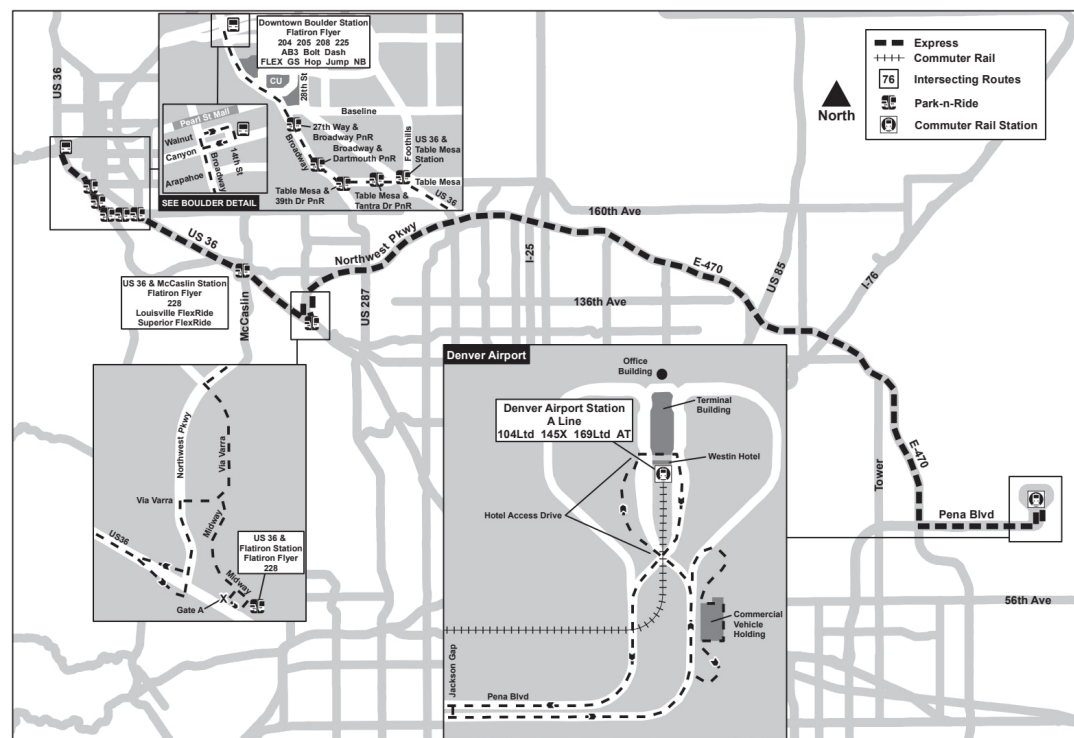

AB3 Boulder / Denver Airport

Sân bay Boulder/Denver

Route AB1 Denver Airport/Downtown Boulder (DBS) Effective: 4 January 2026
Map Revised: 4 January 2026

Lịch nghỉ I

Các dịch vụ của RTD hoạt động theo lịch trình Chủ nhật/Ngày lễ vào Ngày đầu năm mới, Ngày Tưởng niệm, Ngày Độc lập, Ngày Lao động, Ngày Lễ Tạ ơn và Ngày Giáng si

Huyền thoại

Downtown...

06:59

07:59

Tên điểm...

LÀ

Thủ tướng

AB3

NGÀY 4 THÁNG 1 NĂM 2026 - NGÀY 23 THÁNG 5 NĂM 2026

HƯỚNG ĐÔNG | THỨ BẢY

Downtown Boulder Station...	Canyon - McGuckin Way	28th - Arapahoe	US 36 & Table Mesa Station...	US 36 & Table Mesa Station...	US 36 & McCaslin...	US 36 & Flatiron Station Gate A...	US 36 & Flatiron Station Gate A...	Denver Airport Station Gate 6...
06:59	07:03	07:07	07:16	07:21	07:29	07:36	07:37	08:17
07:59	08:03	08:07	08:16	08:21	08:29	08:36	08:37	09:17
04:29	04:33	04:37	04:46	04:51	04:59	05:06	05:07	05:47
05:29	05:33	05:37	05:46	05:51	05:59	06:06	06:07	06:47
06:26	06:30	06:34	06:43	06:48	06:56	07:03	07:04	07:44

Lưu ý: Tuyến AB1 dừng tại các ga sau (Boulder): DBS, Euclid, Baseline, 27th Way, Dartmouth, Table Mesa / 39th St PnR, Table Mesa / Tantra, US36 & Ga Table Mesa.
 Tuyến AB3 dừng tại các ga sau (Boulder): DBS, McGuckin, 28 / Arapahoe, Taft, Colorado, US 36 & Ga Table Mesa.