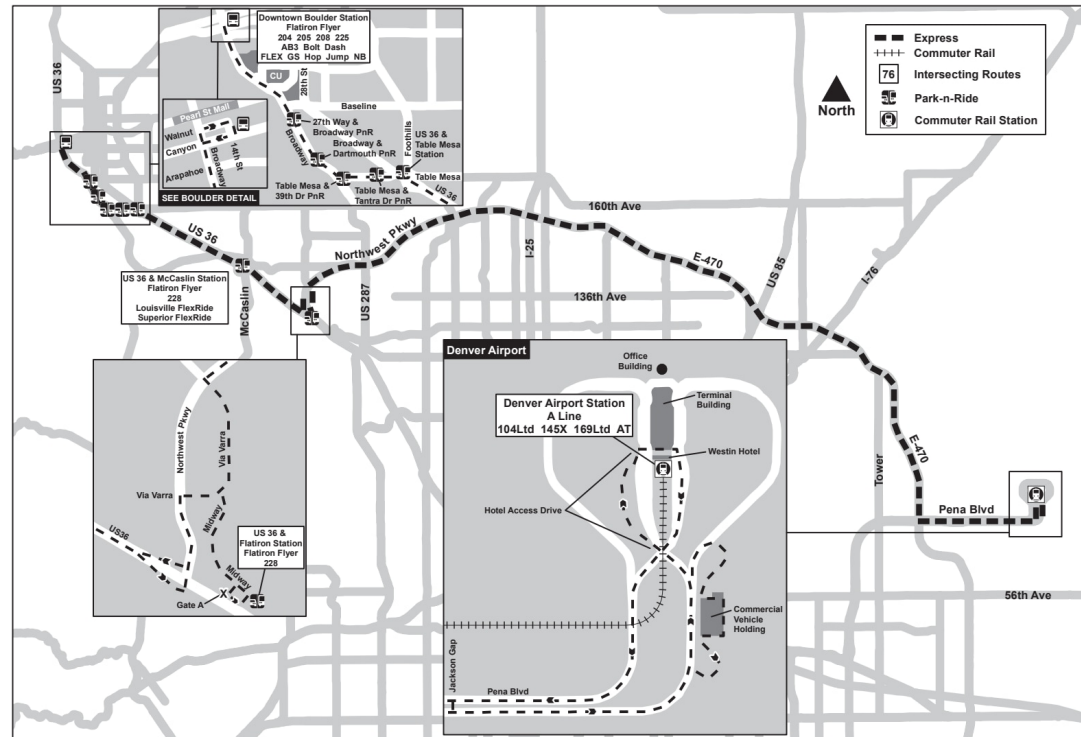

AB3 Boulder / Denver Airport

볼더/덴버 공항

Route AB1 Denver Airport/Downtown Boulder (DBS)

휴일 일정

RTD 서비스는 설날, 현충일, 독립기념일, 노동절, 추수감사절, 성탄절의 일요일/공휴일 일정을 따릅니다.

범례

Downtown...

06:59
07:59

정류장 / 역 이름

AM
PM