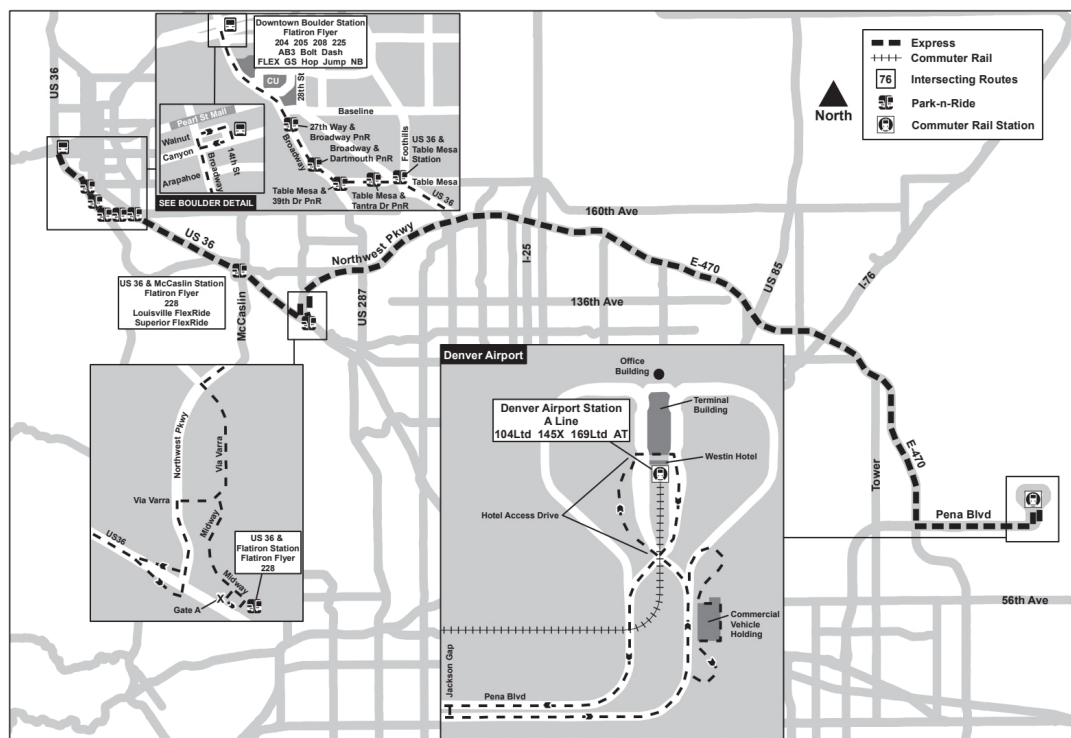

AB3 Boulder / Denver Airport

Aéroport de Boulder / Denver

Route AB1 Denver Airport/Downtown Boulder (DBS) Effective: 4 January 2026
Map Revised: 4 January 2026

Calendrier des vacances

Les services RTD suivent un horaire dimanche/vacances le jour de l'an, Memorial Day, Independence Day, Labor Day, Thanksgiving Day et le jour de Noël.

Légende

Downtown...

06:59
07:59

Nom de l'arrêt / ...

AM
PM

AB3

4 JANVIER 2026 - 23 MAI 2026

VERS L'EST | SAMEDI

Downtown Boulder Station...	Canyon - McGuckin Way	28th - Arapahoe	US 36 & Table Mesa Station...	US 36 & Table Mesa Station...	US 36 & McCaslin...	US 36 & Flatiron Station Gate A...	US 36 & Flatiron Station Gate A...	Denver Airport Station Gate 6...
06:59	07:03	07:07	07:16	07:21	07:29	07:36	07:37	08:17
07:59	08:03	08:07	08:16	08:21	08:29	08:36	08:37	09:17
04:29	04:33	04:37	04:46	04:51	04:59	05:06	05:07	05:47
05:29	05:33	05:37	05:46	05:51	05:59	06:06	06:07	06:47
06:26	06:30	06:34	06:43	06:48	06:56	07:03	07:04	07:44

US36 / McCaslin Station West Side | 466 espaces
305 Center Dr, Superior 80027

US36 / Table Mesa | 824 espaces
5170 Table Mesa Dr, Boulder 80303

US36 / McCaslin Station East Side | 466 espaces
1164 Dillon Rd, Louisville 80027