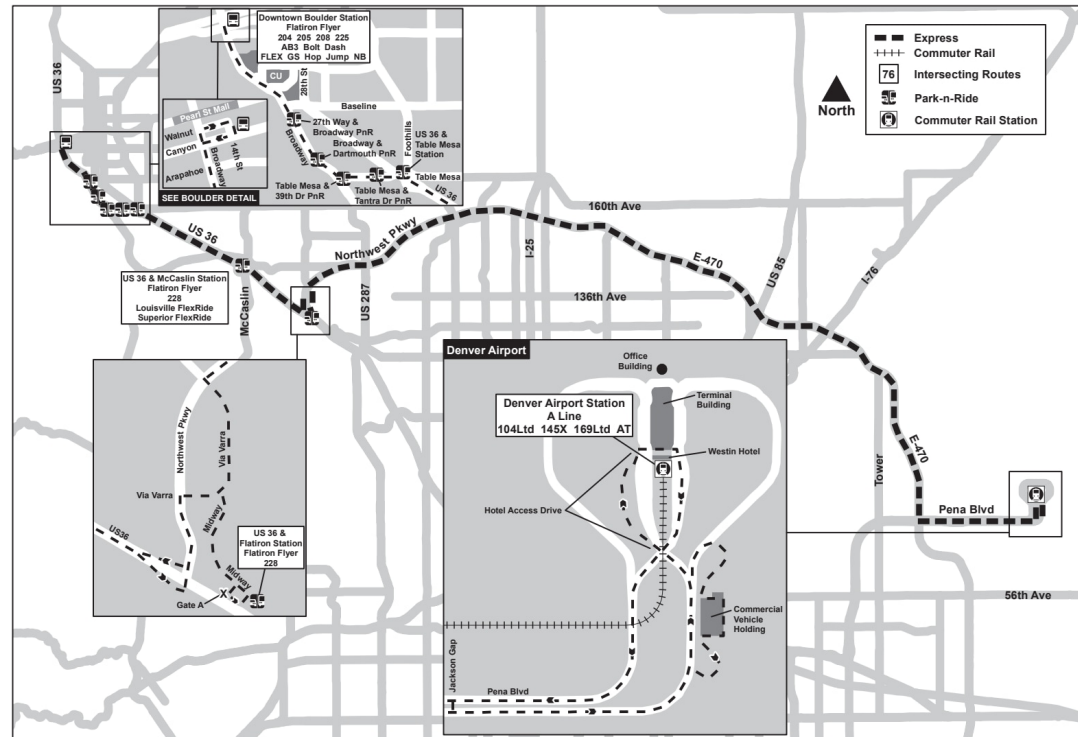

## Aeropuerto de Boulder / Denver

**Route AB1 Denver Airport/Downtown Boulder (DBS)** Effective: 4 January 2026  
Map Revised: 4 January 2026

### Leyenda

Downtown...

06:59

07:59

Parada / Nombre...

AM

PM

4 DE ENERO DE 2026 - 23 DE MAYO DE 2026